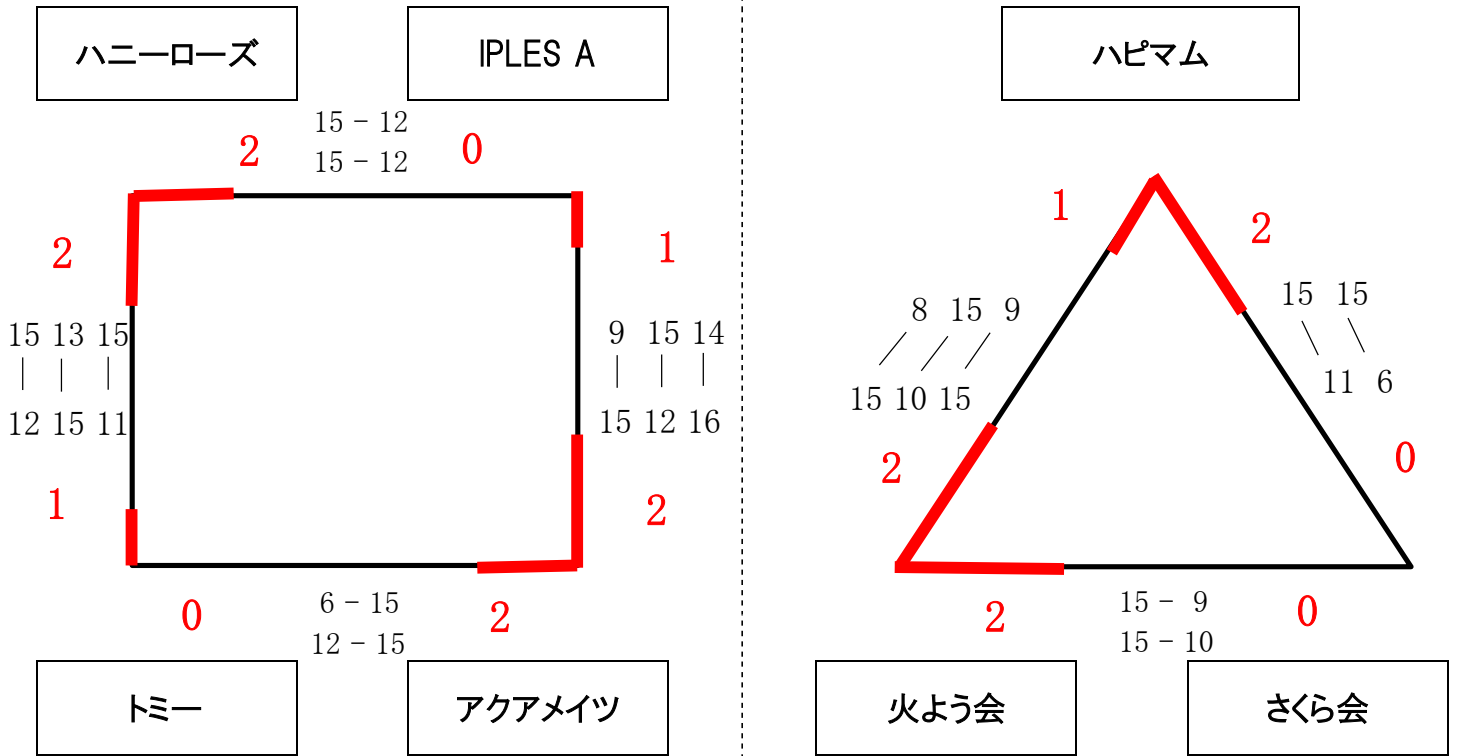

組み合わせ表

レディースの部

Aコート

Bコート

決勝トーナメント

ハニーローズ