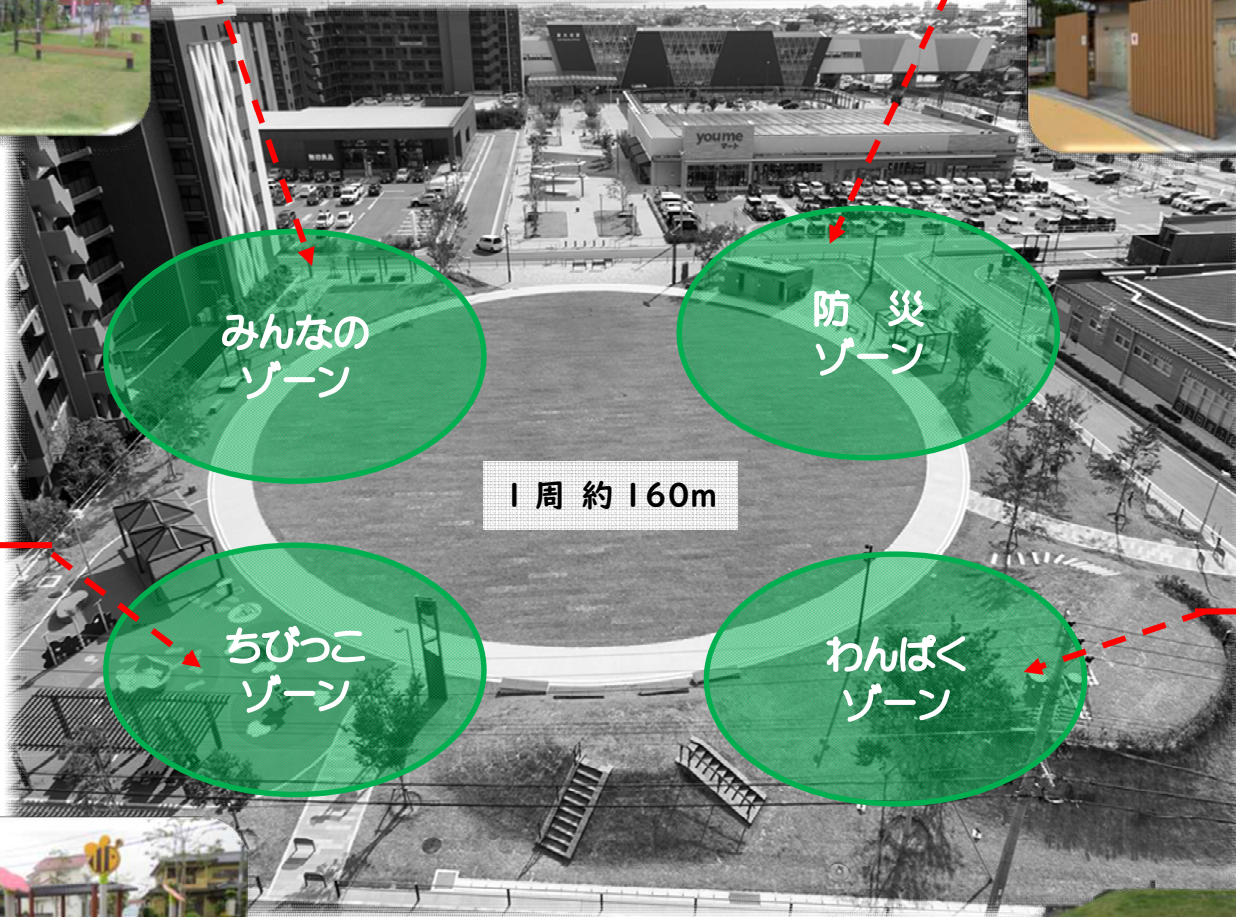

健康器具

インクルーシブ遊具

トイレ、かまどベンチ、  
防災シェルター

みんなの  
ゾーン

防災  
ゾーン

ちびっこ  
ゾーン

わんぱく  
ゾーン

1周約160m

芝生ステージ、斜面遊具