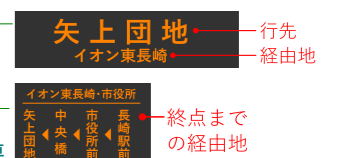

路線バスのご利用方法

時刻・運賃を調べましょう

バス停掲示の時刻表やホームページを使って目的地までの経路や時刻・運賃を調べます。

Googleマップでも時刻や経路を検索いただけます。

nagasaki nimoca (ナガサキニモカ)

バスや電車はもちろん、電子マネーとしてお買い物にもご利用いただける、とっても便利なICカードです。

購入方法など詳しくはこちら

全国相互利用交通系ICカードも利用OK!

SuicaやPasmoなど各種交通系ICカードがご利用いただけます。

行先を確認してバスに乗りましょう

バスの方向幕と側面表示で行先と経由地を確認します。

バスに乗るとき

- 交通系ICカードで乗車する場合は乗車口のリーダーにタッチします。
- 現金で乗車する場合は整理券を取ります。

バスを降りるとき

- 交通系ICカードでお支払いの際は運転席横のリーダーにタッチします。
- 現金でお支払いの際は、整理券番号で運賃をお確かめのうえ運賃箱に投入します。