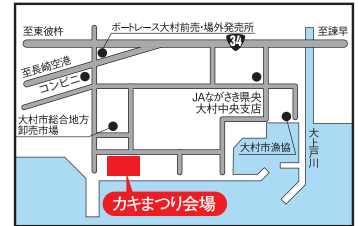

もよおし

第15回カキまつり開催中

内容 新城沖で養殖されたマガキをはじ
 め、サザエなどの販売やカキ焼き
 コーナー(木炭・軍手あり)など。

期間 2月23日(日)までの毎週日曜日

時間 11時30分~15時

場所 馬場先ポートパーク駐車場

※肉やアルコール類の持ち込み不可。

●大村市漁業協同組合 ☎52・3061

はたらくるま大集合!
in大村

日時 2月2日(日)、10時~16時

場所 ボートレース大村第5駐車場

●はたらくるま大集合!実行委員会

☎090・1081・0679(池田)

第32回子ども美術展受賞作品展示

期間 2月1日(土)~11日(火)祝、9時~
 20時

場所 市コミセン