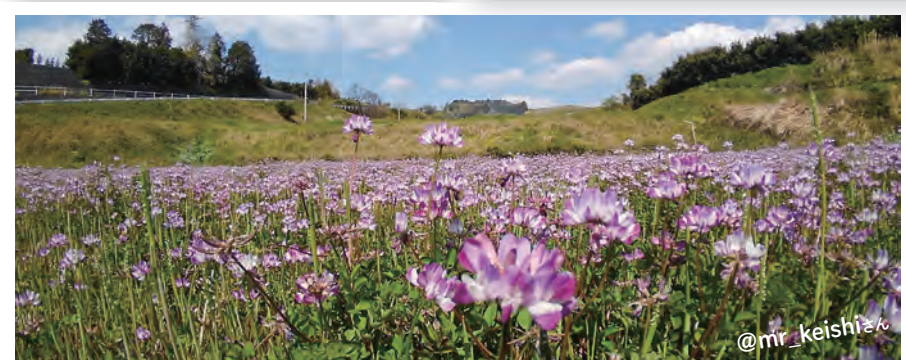

@kumanoko.145さん

#だいすきおおむら

花だより

春の便りが届きました。
市内の各地で、色とりどりの花
が咲き誇り、私たちの目を楽し
ませてくれます。
同じ花でも朝や夕暮れ、夜のラ
イトアップと、異なる時間で違っ
た表情を見せます。

@hashiguchihirofumiさん

@hide.34さん

@onigunsounohahaさん

@mint.1288さん

ご紹介している写真は、スマート
 フォン向けアプリInstagram
 に、大村大好きな気持ちを込め
 た#だいすきおおむらをつけて
 投稿された写真の一部です。皆さ
 ん市内各所でさまざまなだいす
 きを見つけて投稿してくれてい
 ます。

皆さんもぜひ、大村の身近な花
 を楽しんでみてください。

@plaisir.catさん

@y.nao_ngsさん

@mr_keishiさん