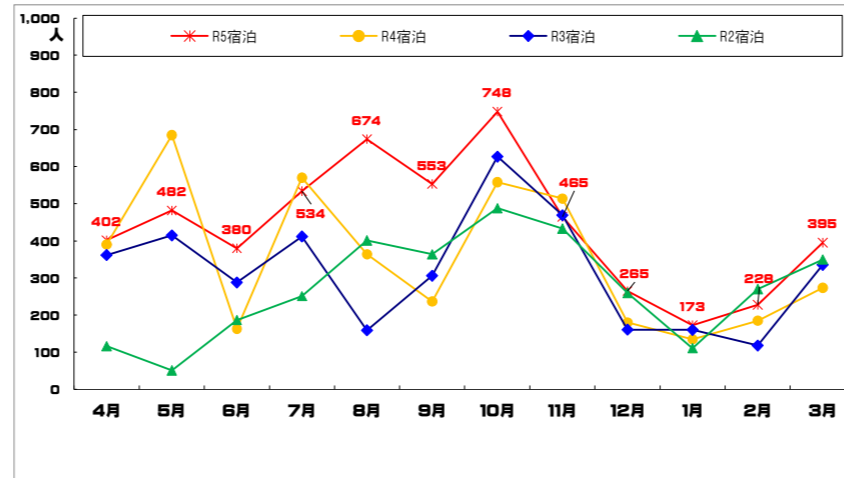

2 利用者数の推移（年度別）

(1) 令和5年度

(2) 令和4年度

(3) 令和3年度

(4) 令和2年度

3 利用者数の推移（目的別）

(1) 野岳湖公園キャンプ場（日帰り）

(2) 野岳湖公園キャンプ場（宿泊）