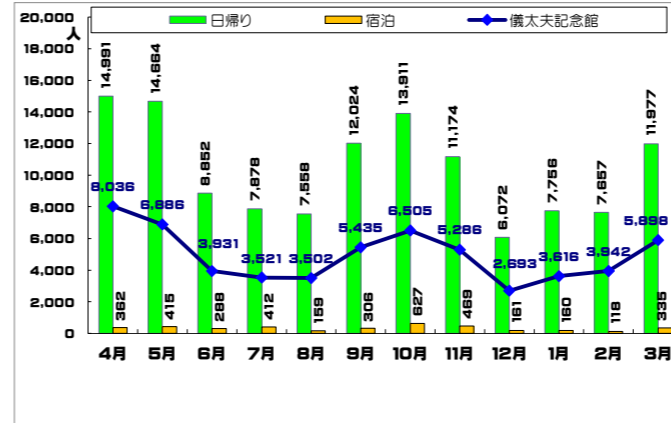

2 利用者数の推移（年度別）

(1) 令和5年度

(2) 令和4年度

(3) 令和3年度

(4) 令和2年度

3 利用者数の推移（目的別）

(1) 野岳湖公園キャンプ場（日帰り）

(2) 野岳湖公園キャンプ場（宿泊）