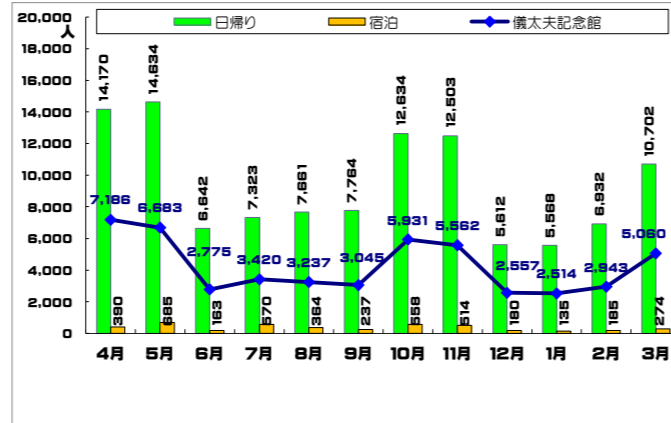

野岳湖公園キャンプ場及び儀太夫記念館利用実績

1 野岳湖公園キャンプ場及び儀太夫記念館利用者数

(単位：人)