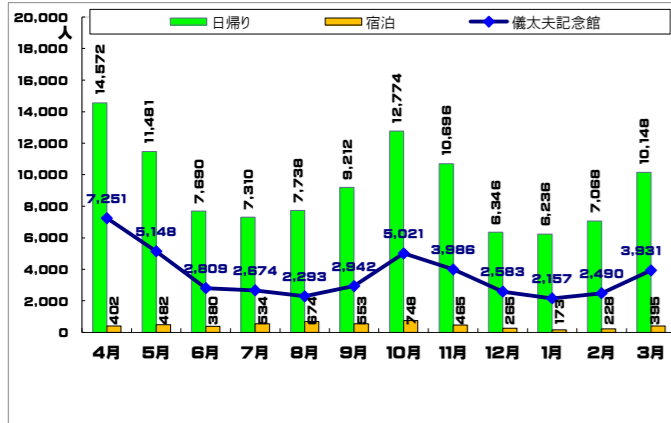

2 利用者数の推移（年度別）

(1) 令和5年度