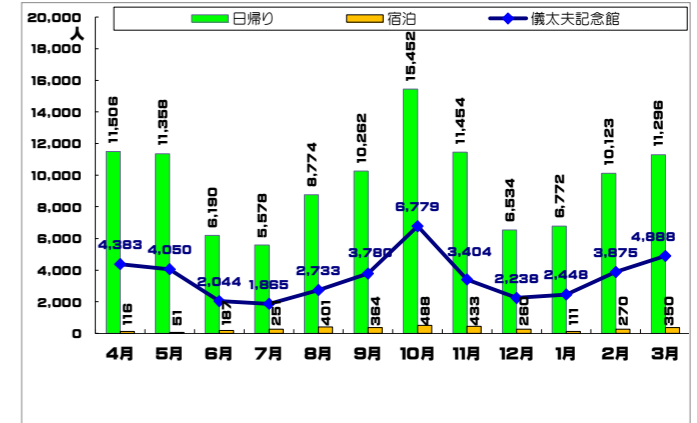

2 利用者数の推移（年度別）

(1) 令和5年度

(2) 令和4年度

(3) 令和3年度

(4) 令和2年度

3 利用者数の推移（目的別）

(1) 野岳湖公園キャンプ場（日帰り）

(2) 野岳湖公園キャンプ場（宿泊）