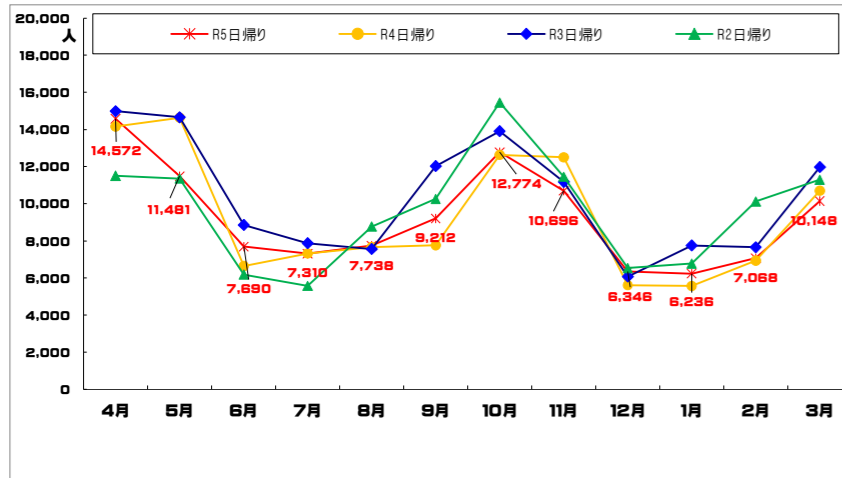

2 利用者数の推移（年度別）

(1) 令和5年度

(2) 令和4年度

(3) 令和3年度

(4) 令和2年度

3 利用者数の推移（目的別）

(1) 野岳湖公園キャンプ場（日帰り）

(2) 野岳湖公園キャンプ場（宿泊）