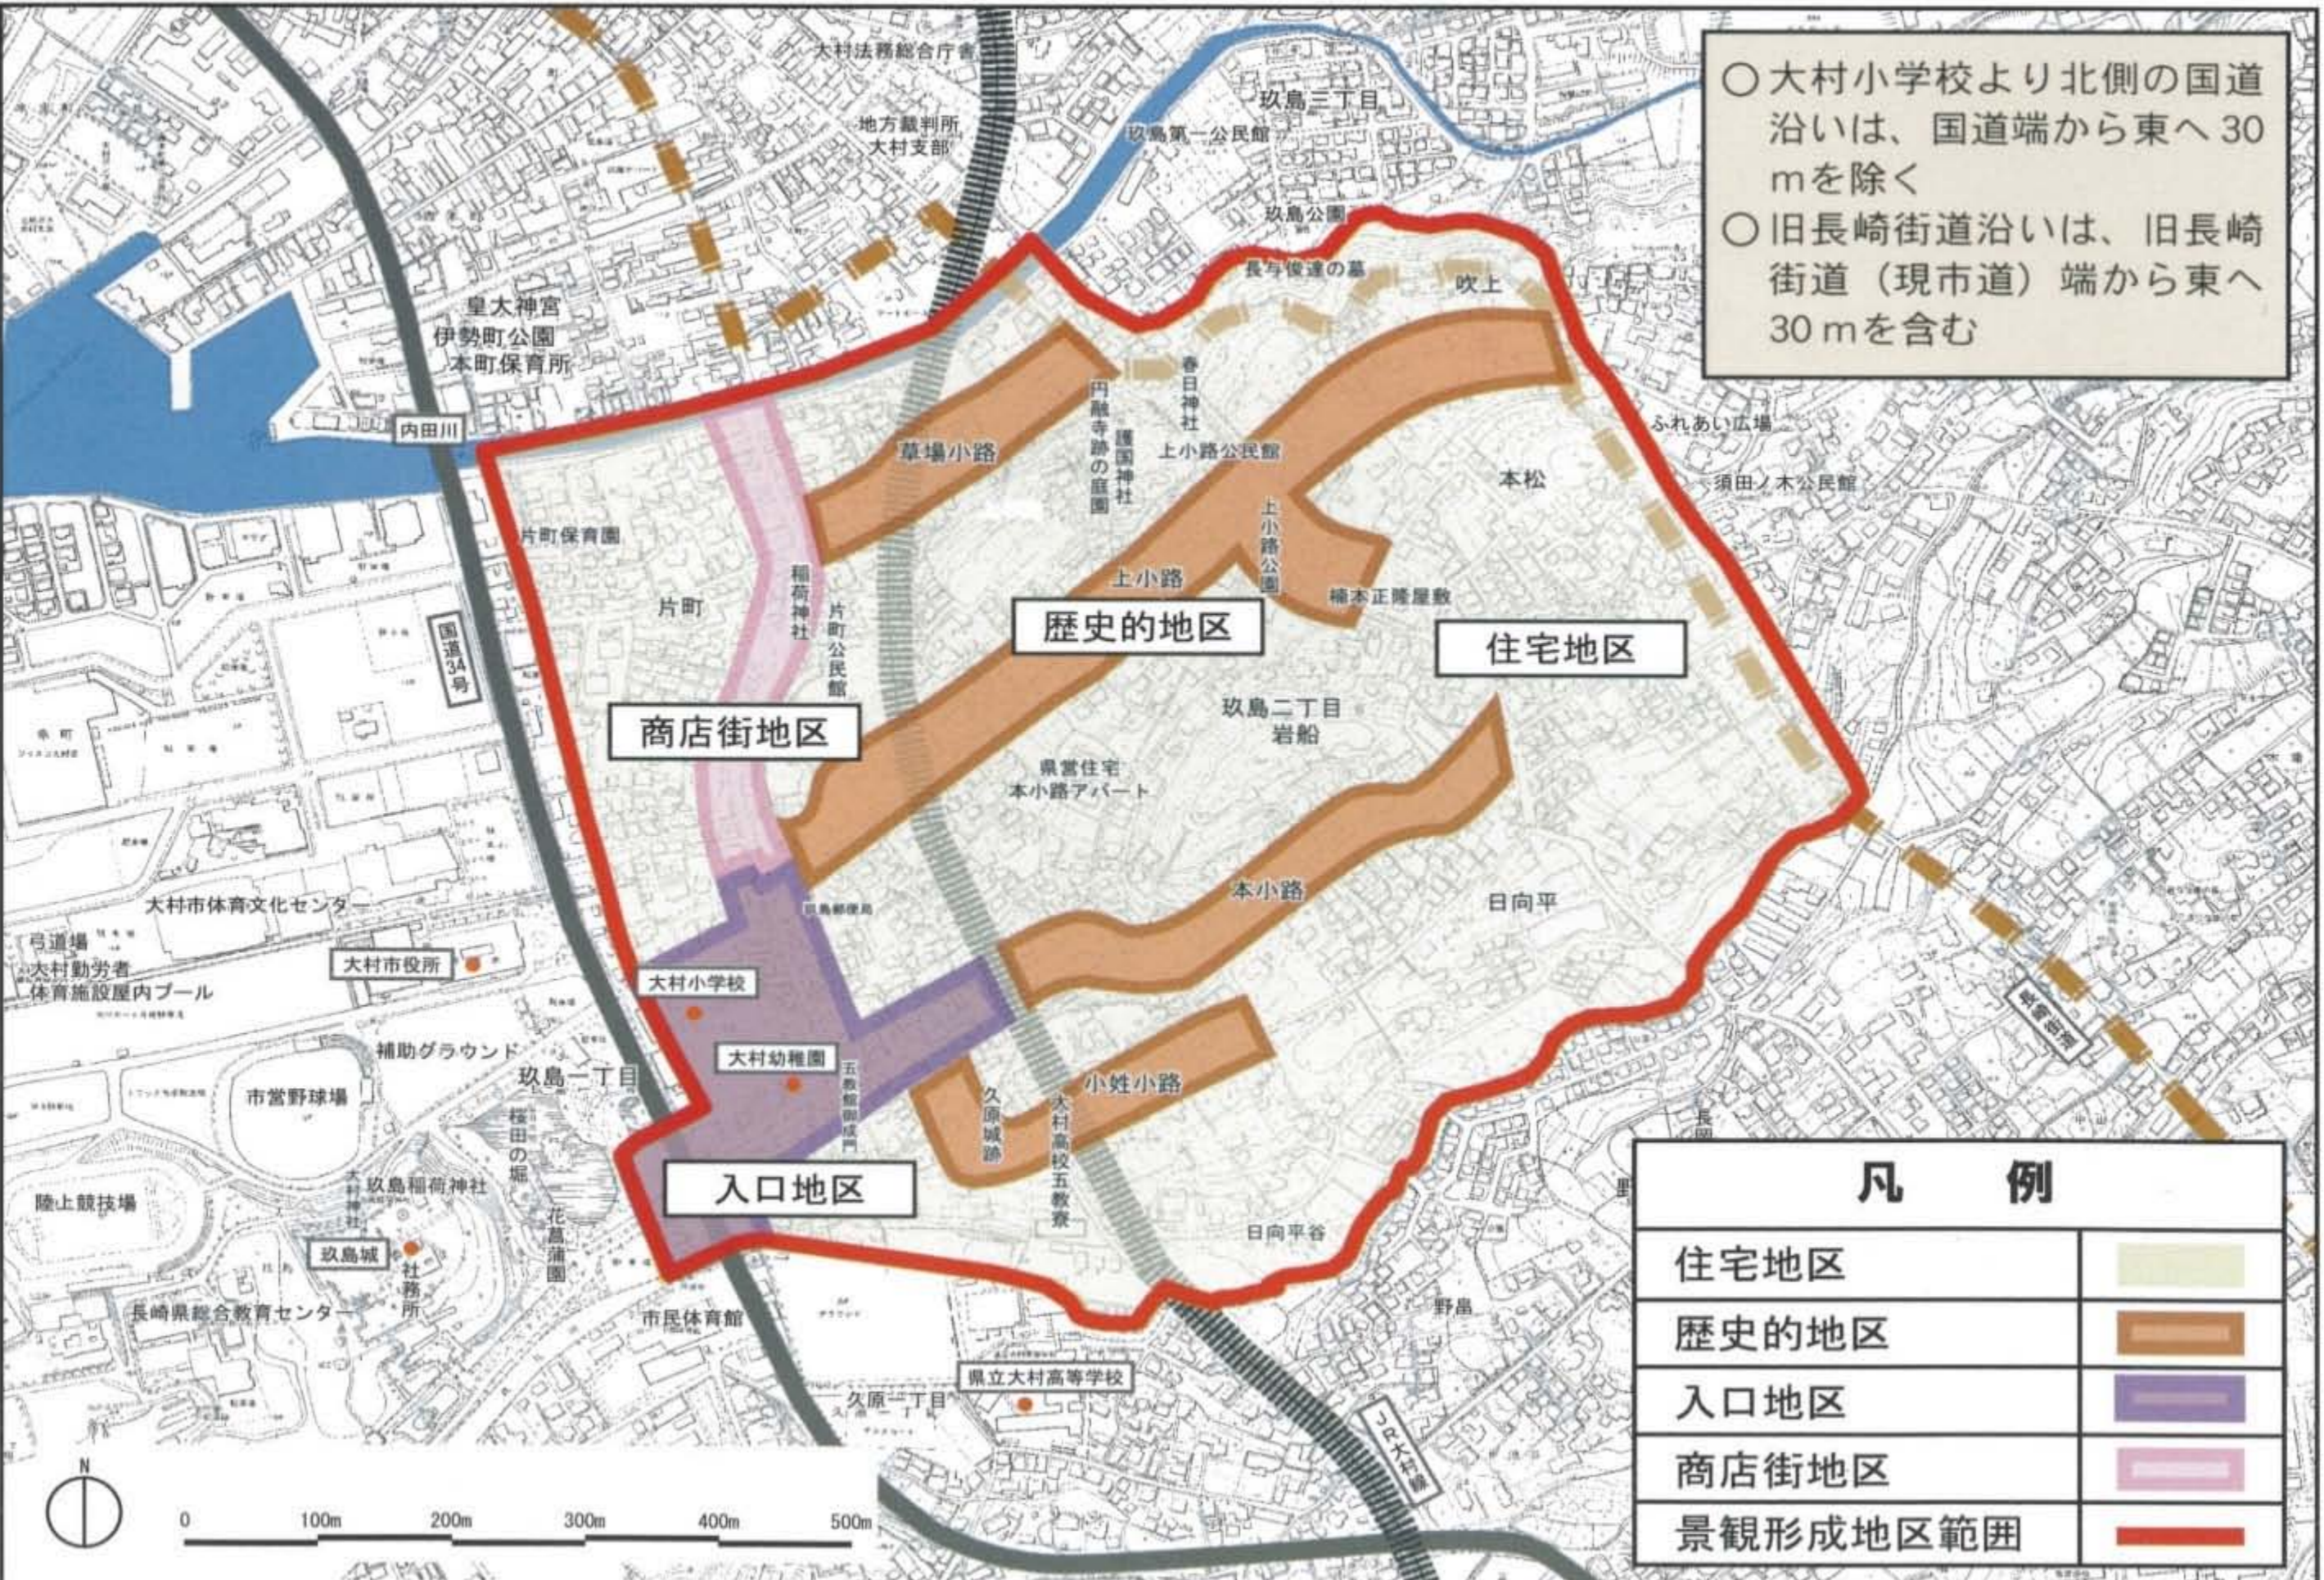

○大村小学校より北側の国道沿いは、国道端から東へ30mを除く  
 ○旧長崎街道沿いは、旧長崎街道（現市道）端から東へ30mを含む

凡 例	
住宅地区	
歴史的地区	
入口地区	
商店街地区	
景観形成地区範囲	