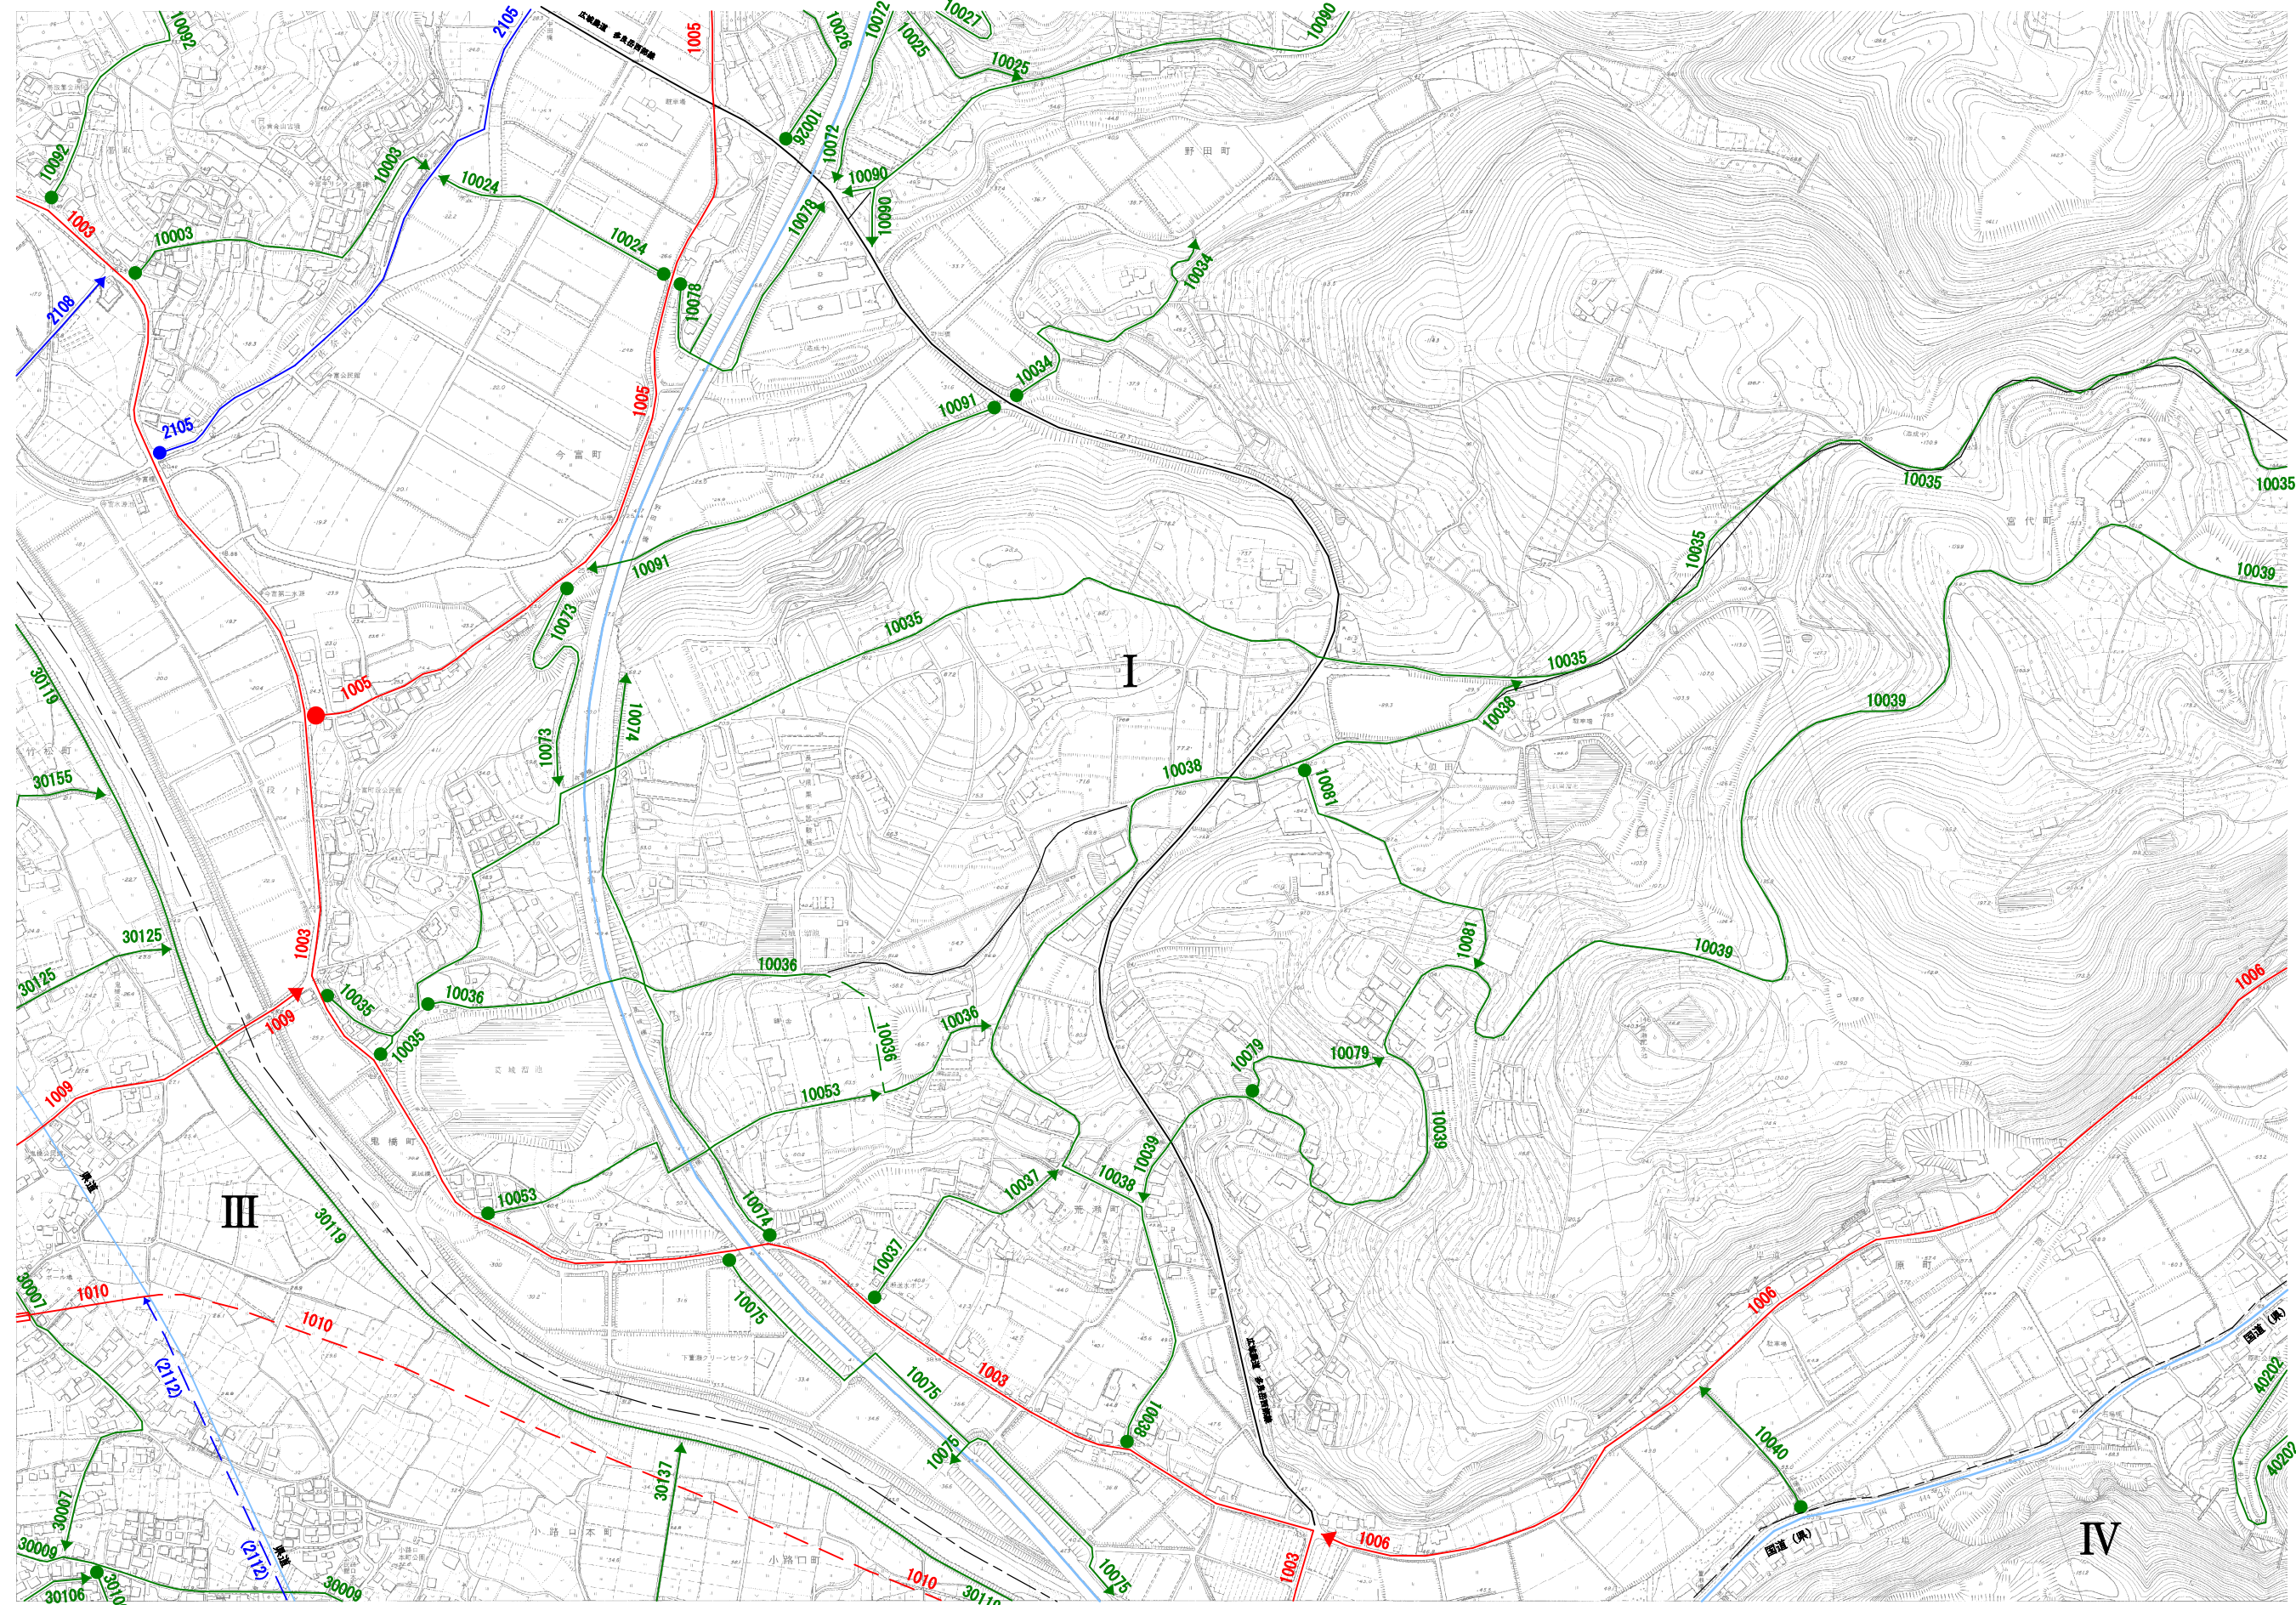

← 3

→ 17

↓ 10

1級路線	— (Red line)
2級路線	— (Blue line)
その他路線	— (Green line)
農道	— (Black line)
ブロック境	- - - (Dashed line)