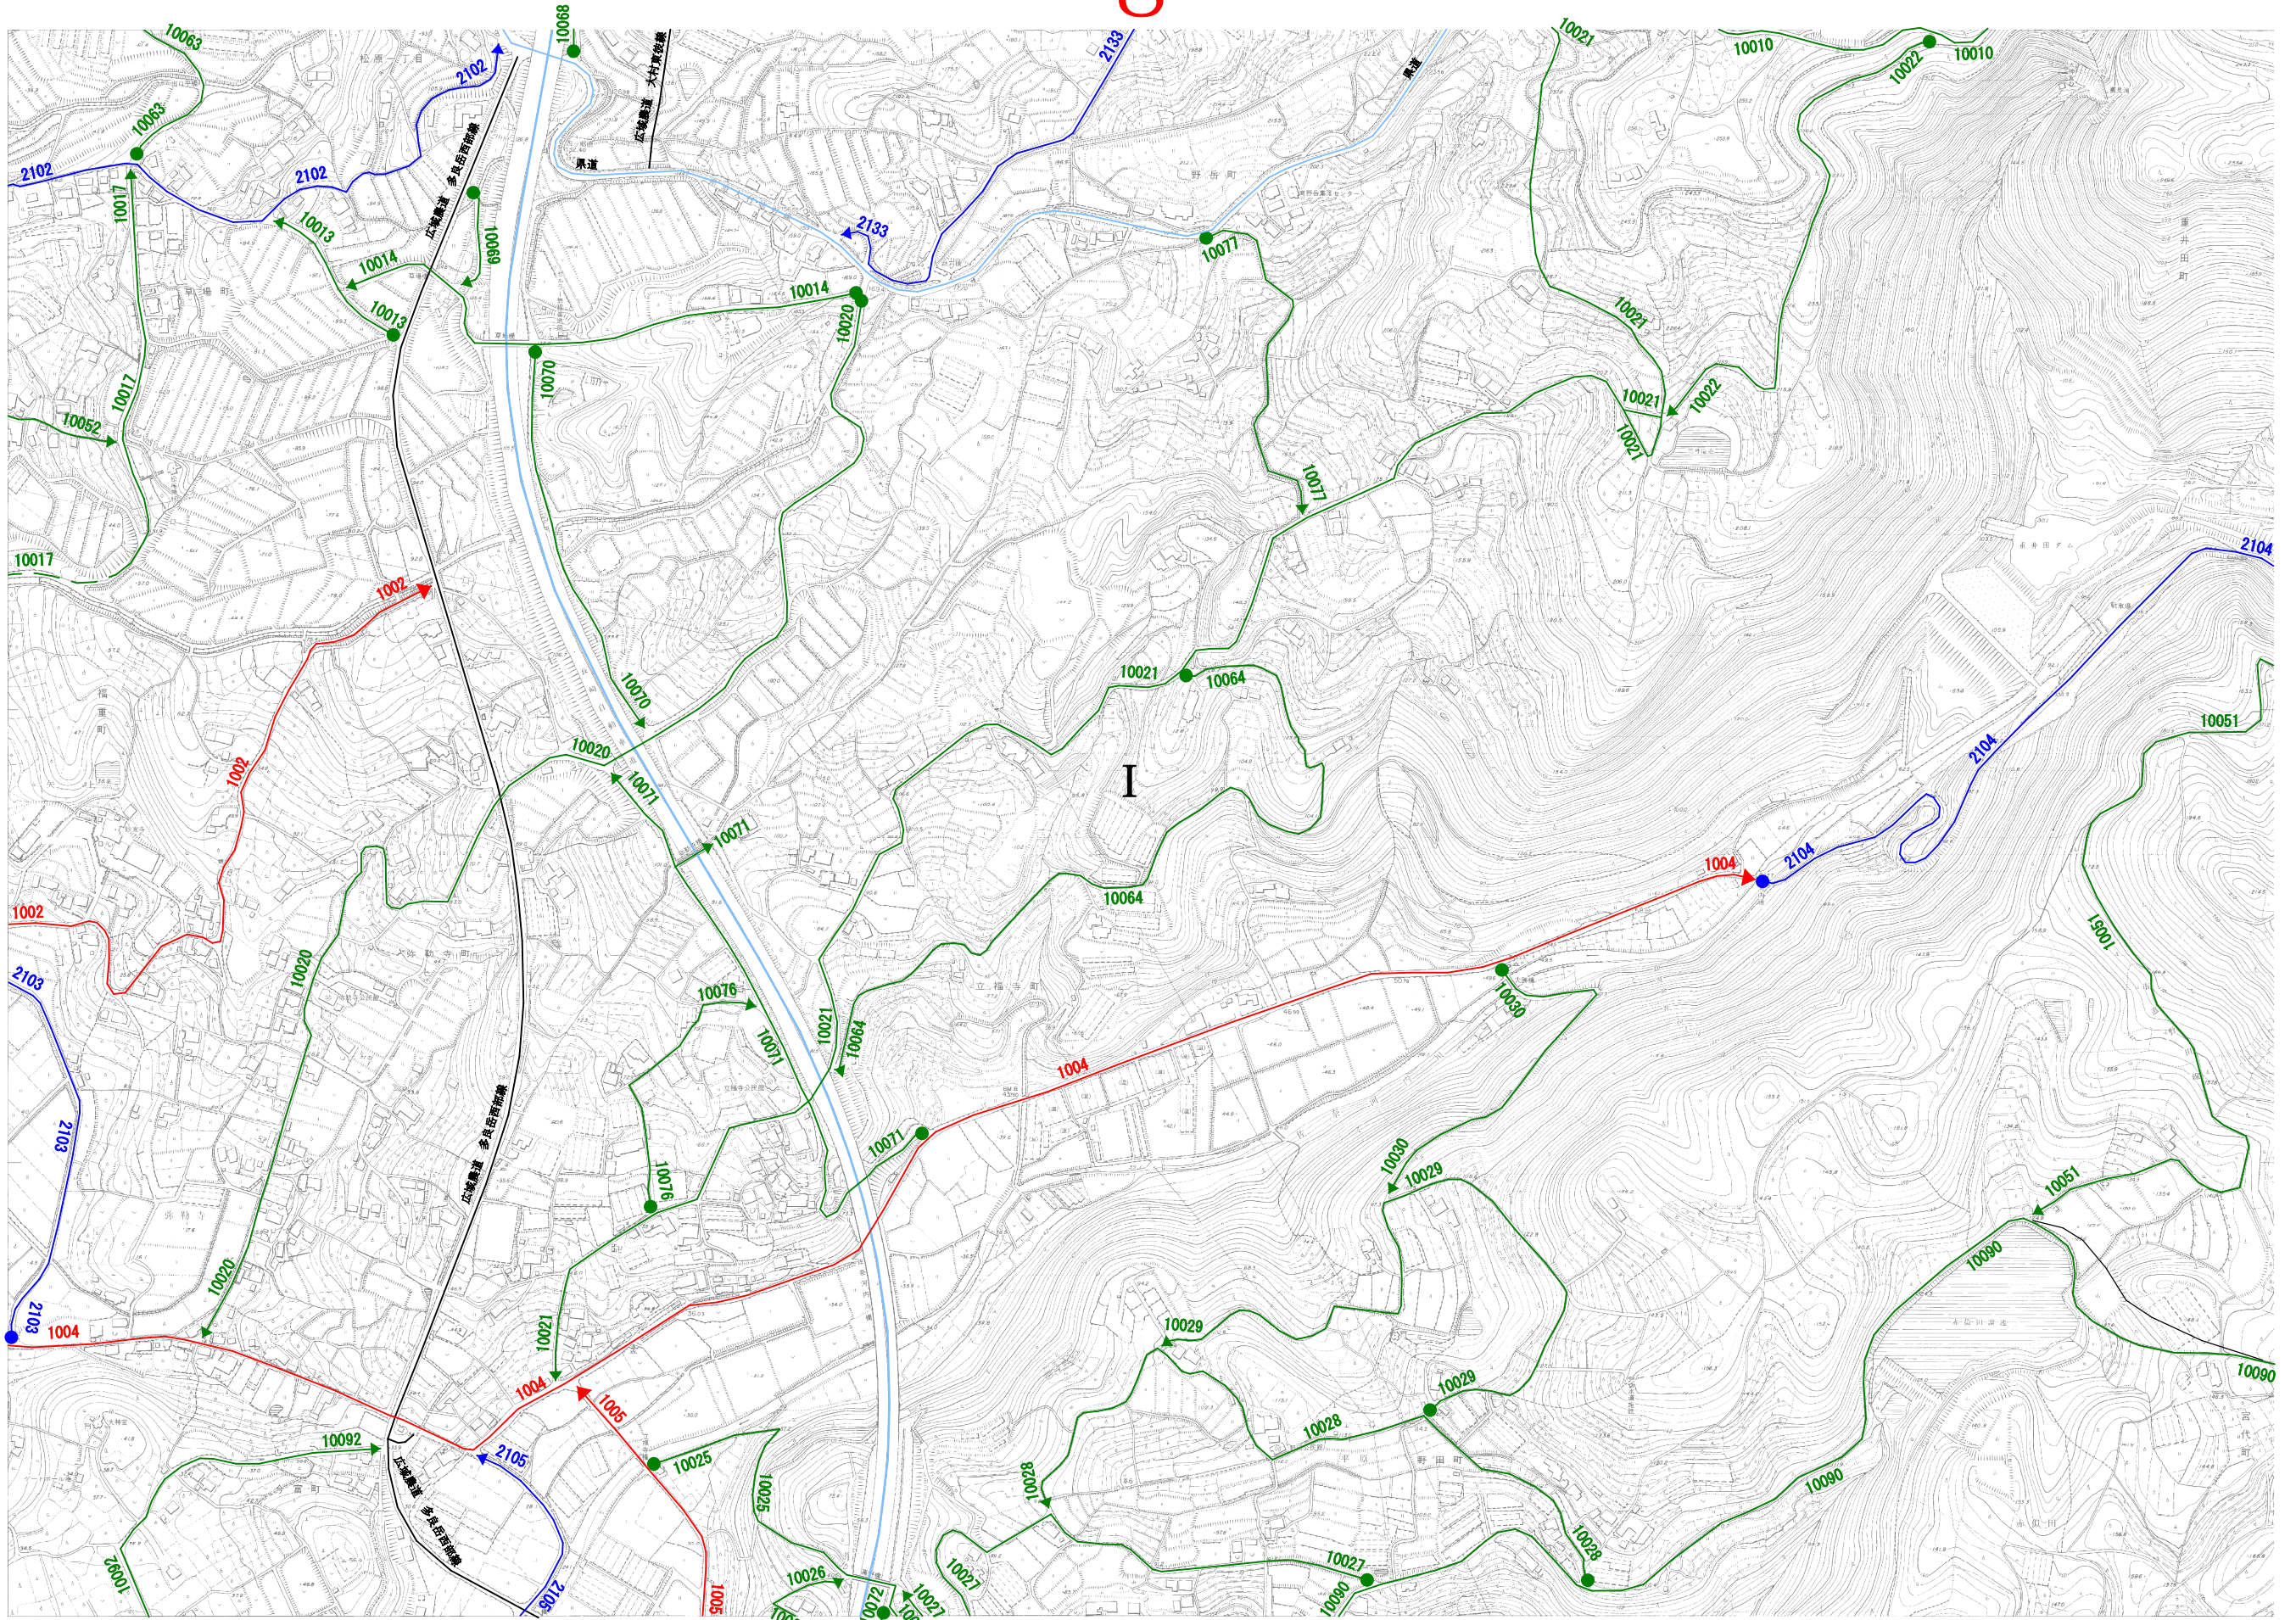

8

← 2

→ 16

↓ 9

1級路線	— (Red line)
2級路線	— (Blue line)
其他路線	— (Green line)
農道	— (Black line)
ブロック境	- - - (Grey dashed line)