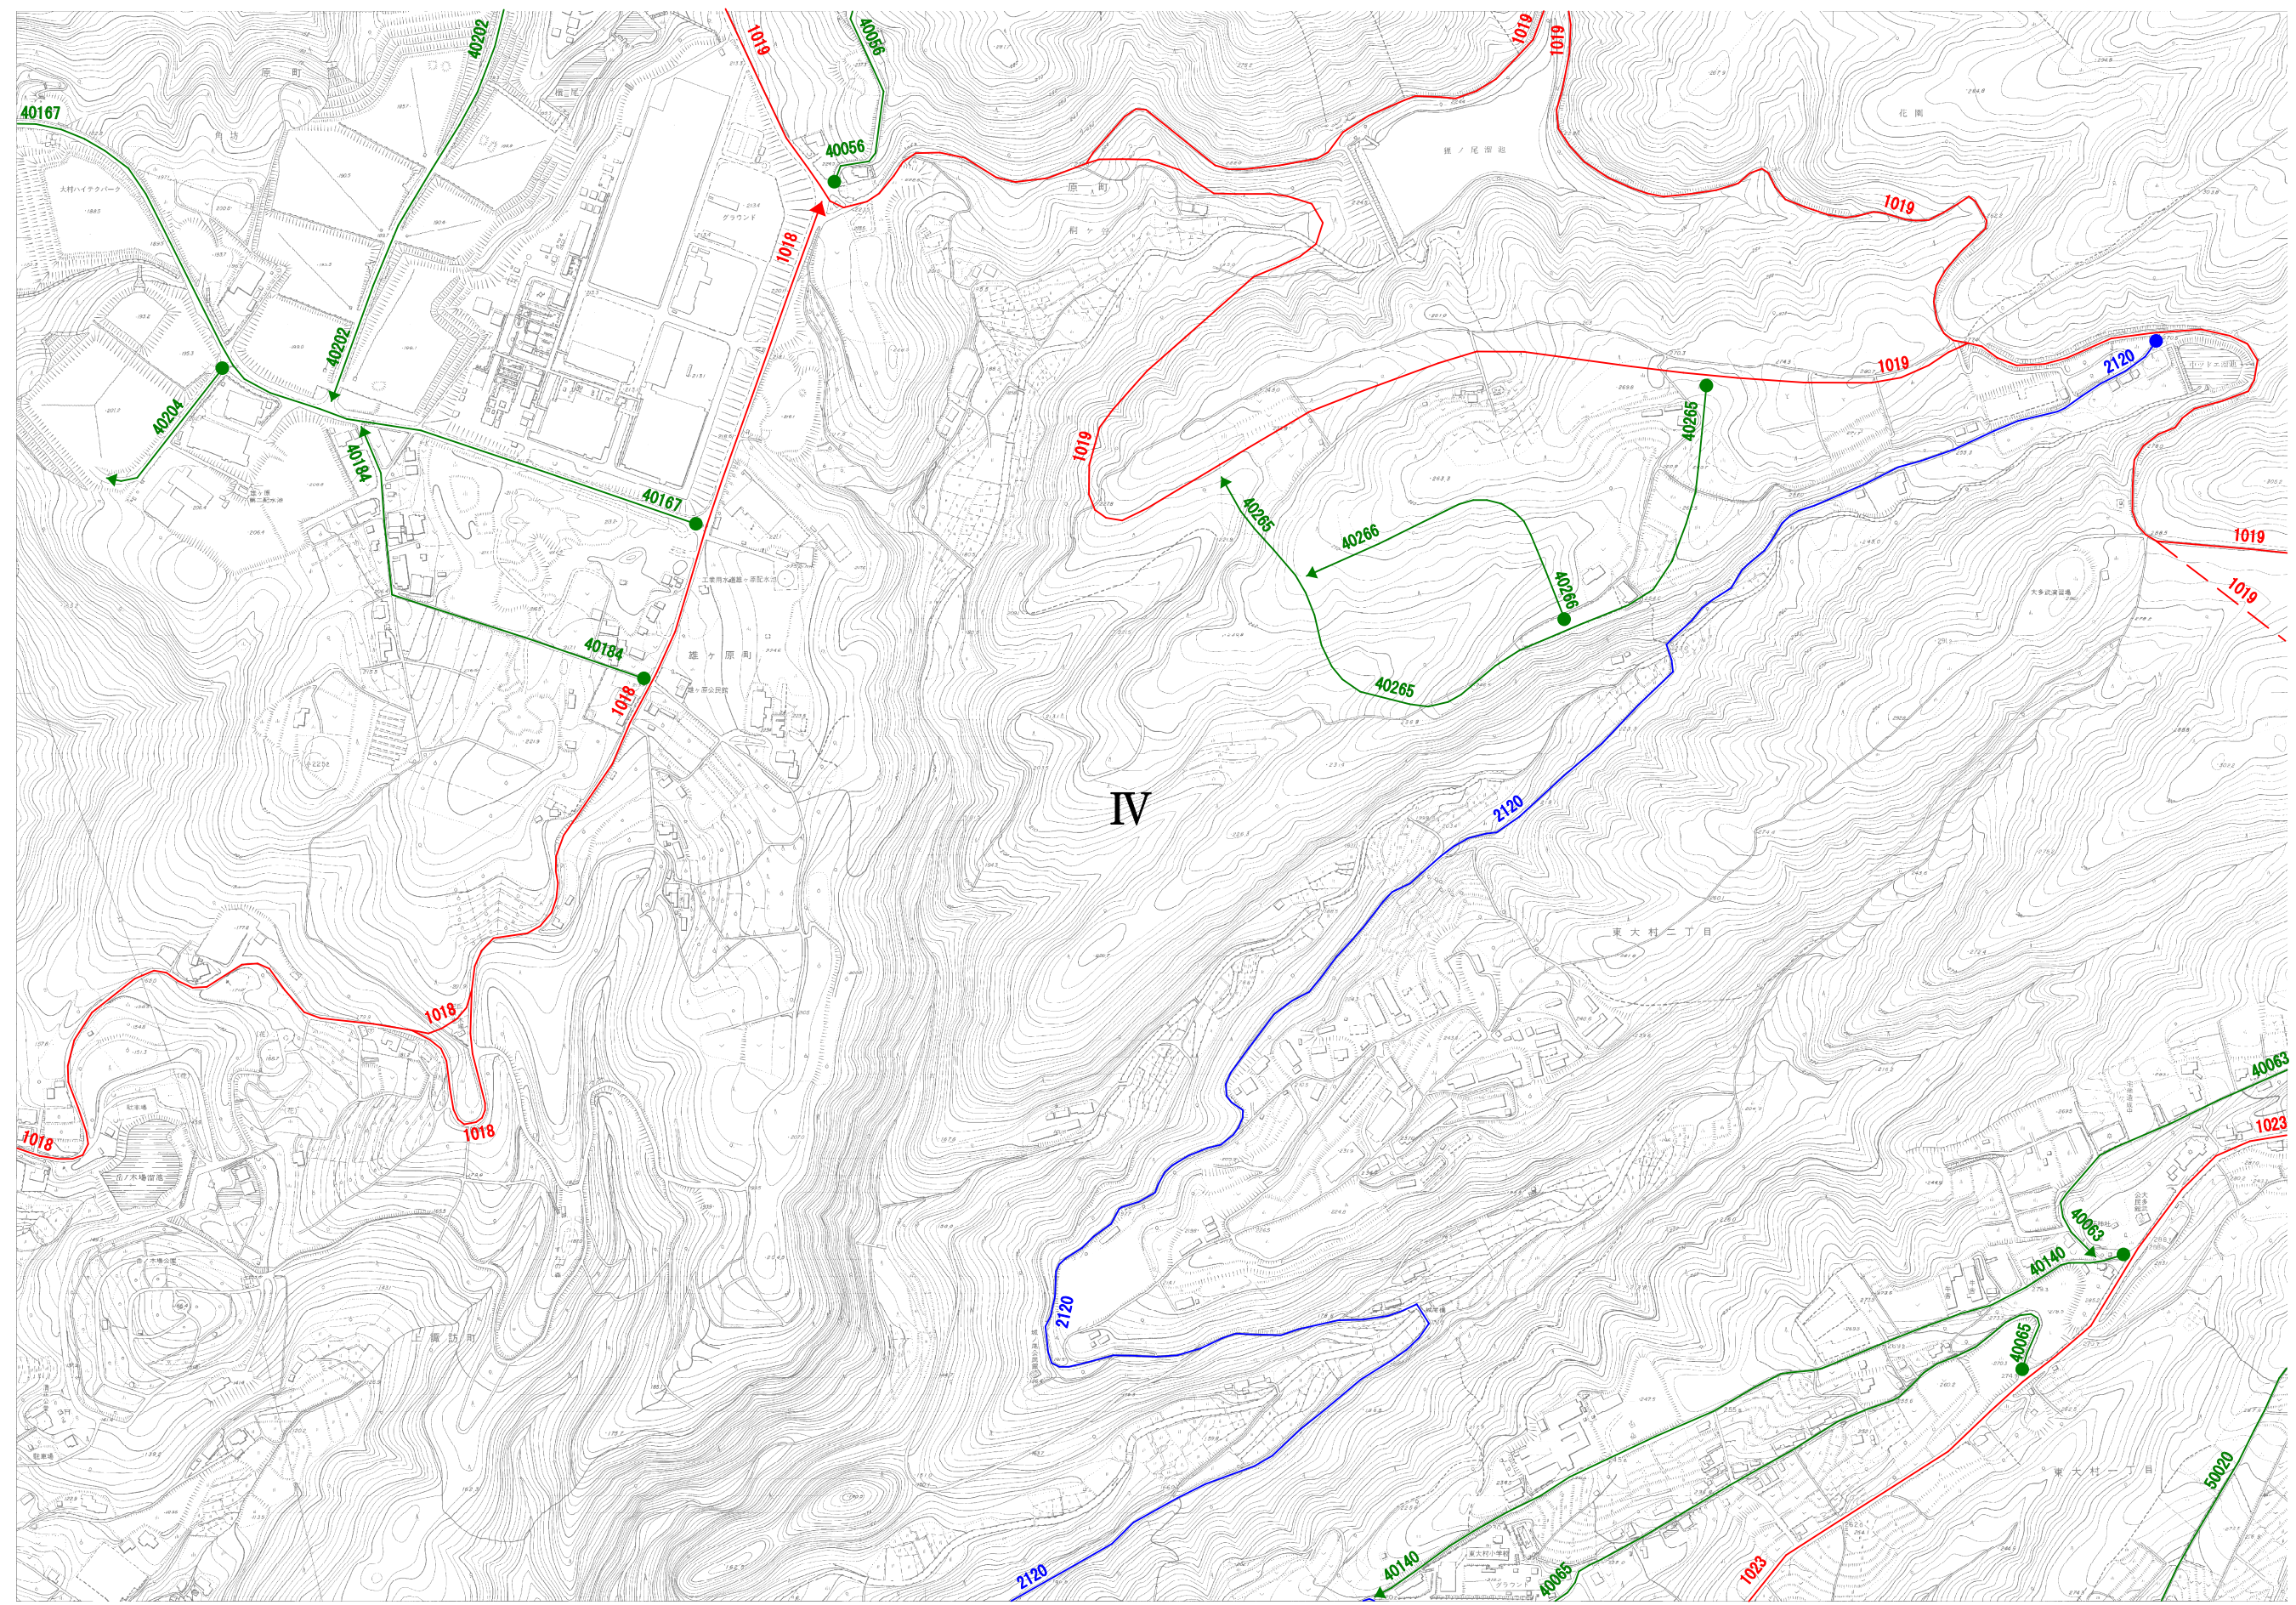

←10

→27

↓19

1級路線	— (Red line)
2級路線	— (Blue line)
その他路線	— (Green line)
農道	— (Black line)
ブロック塀	- - - (Dashed line)