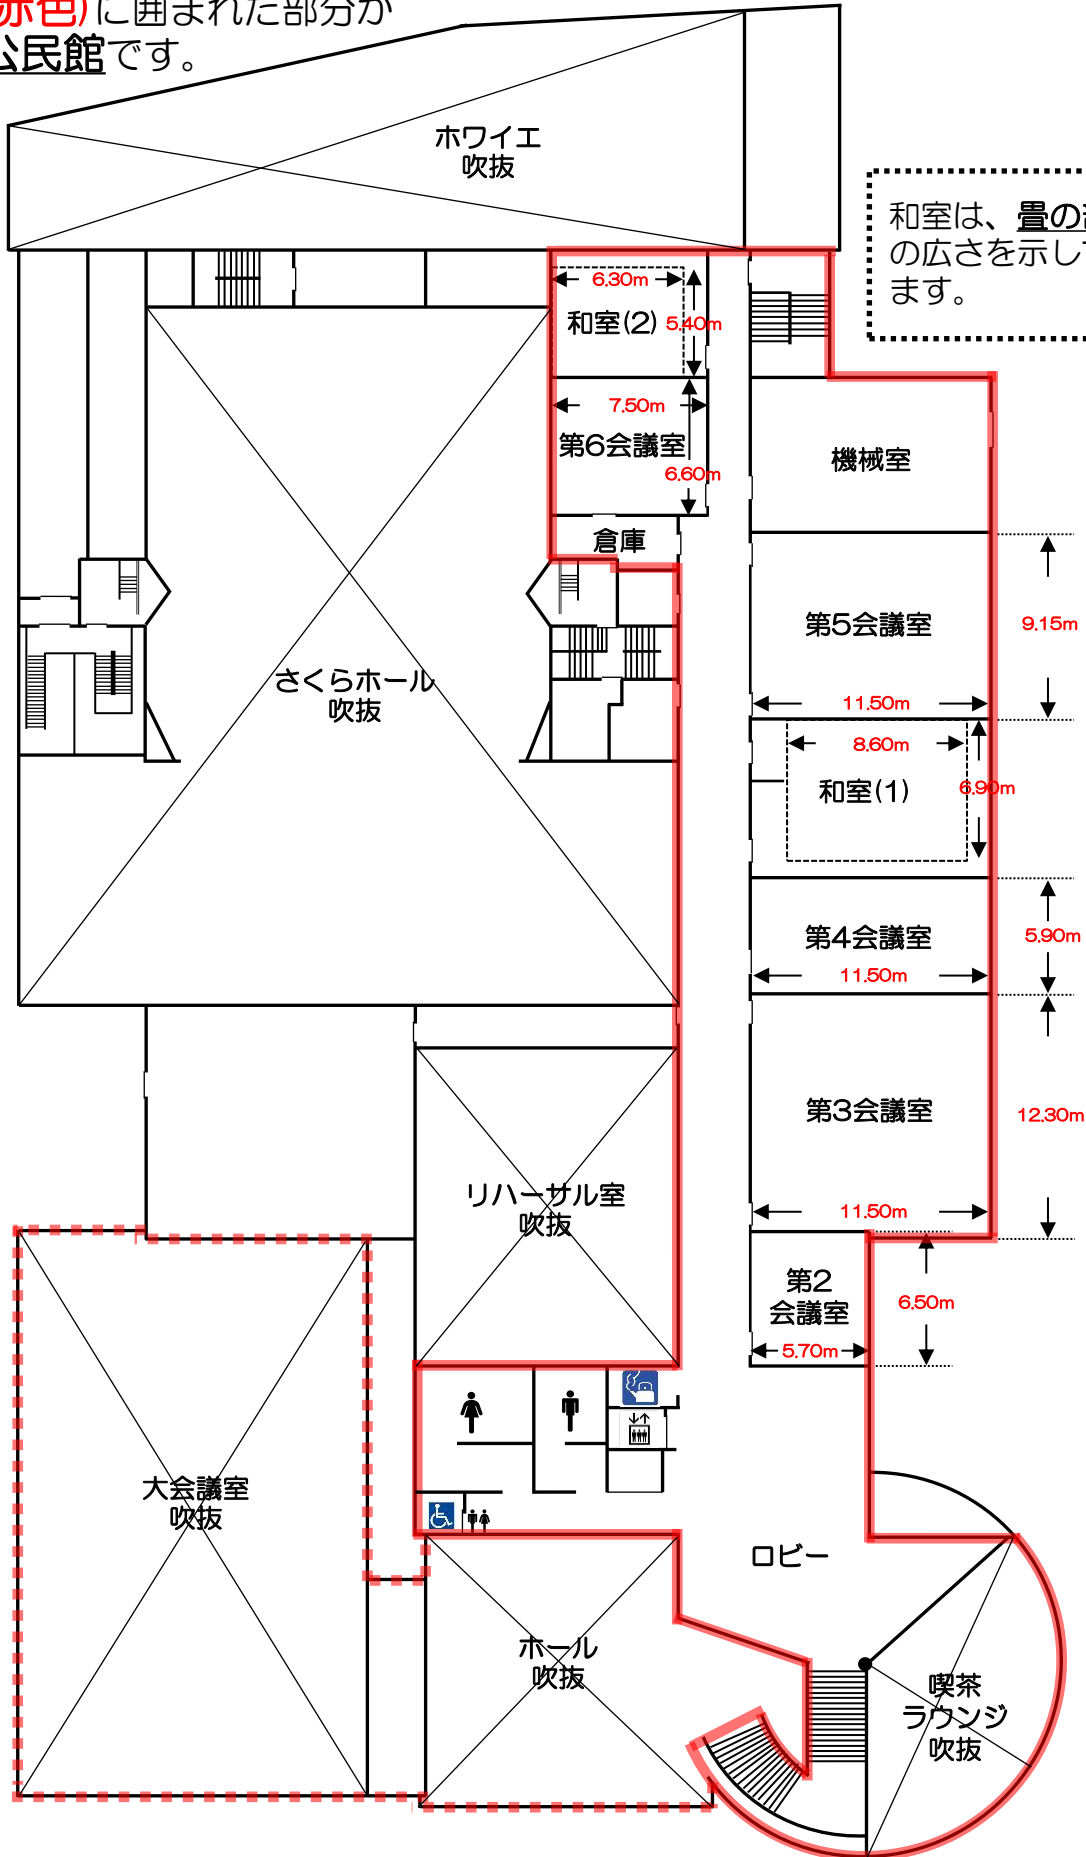

教養文化棟 2階平面図

太線(赤色)に囲まれた部分が
中央公民館です。

和室は、畳の部分
の広さを示してい
ます。