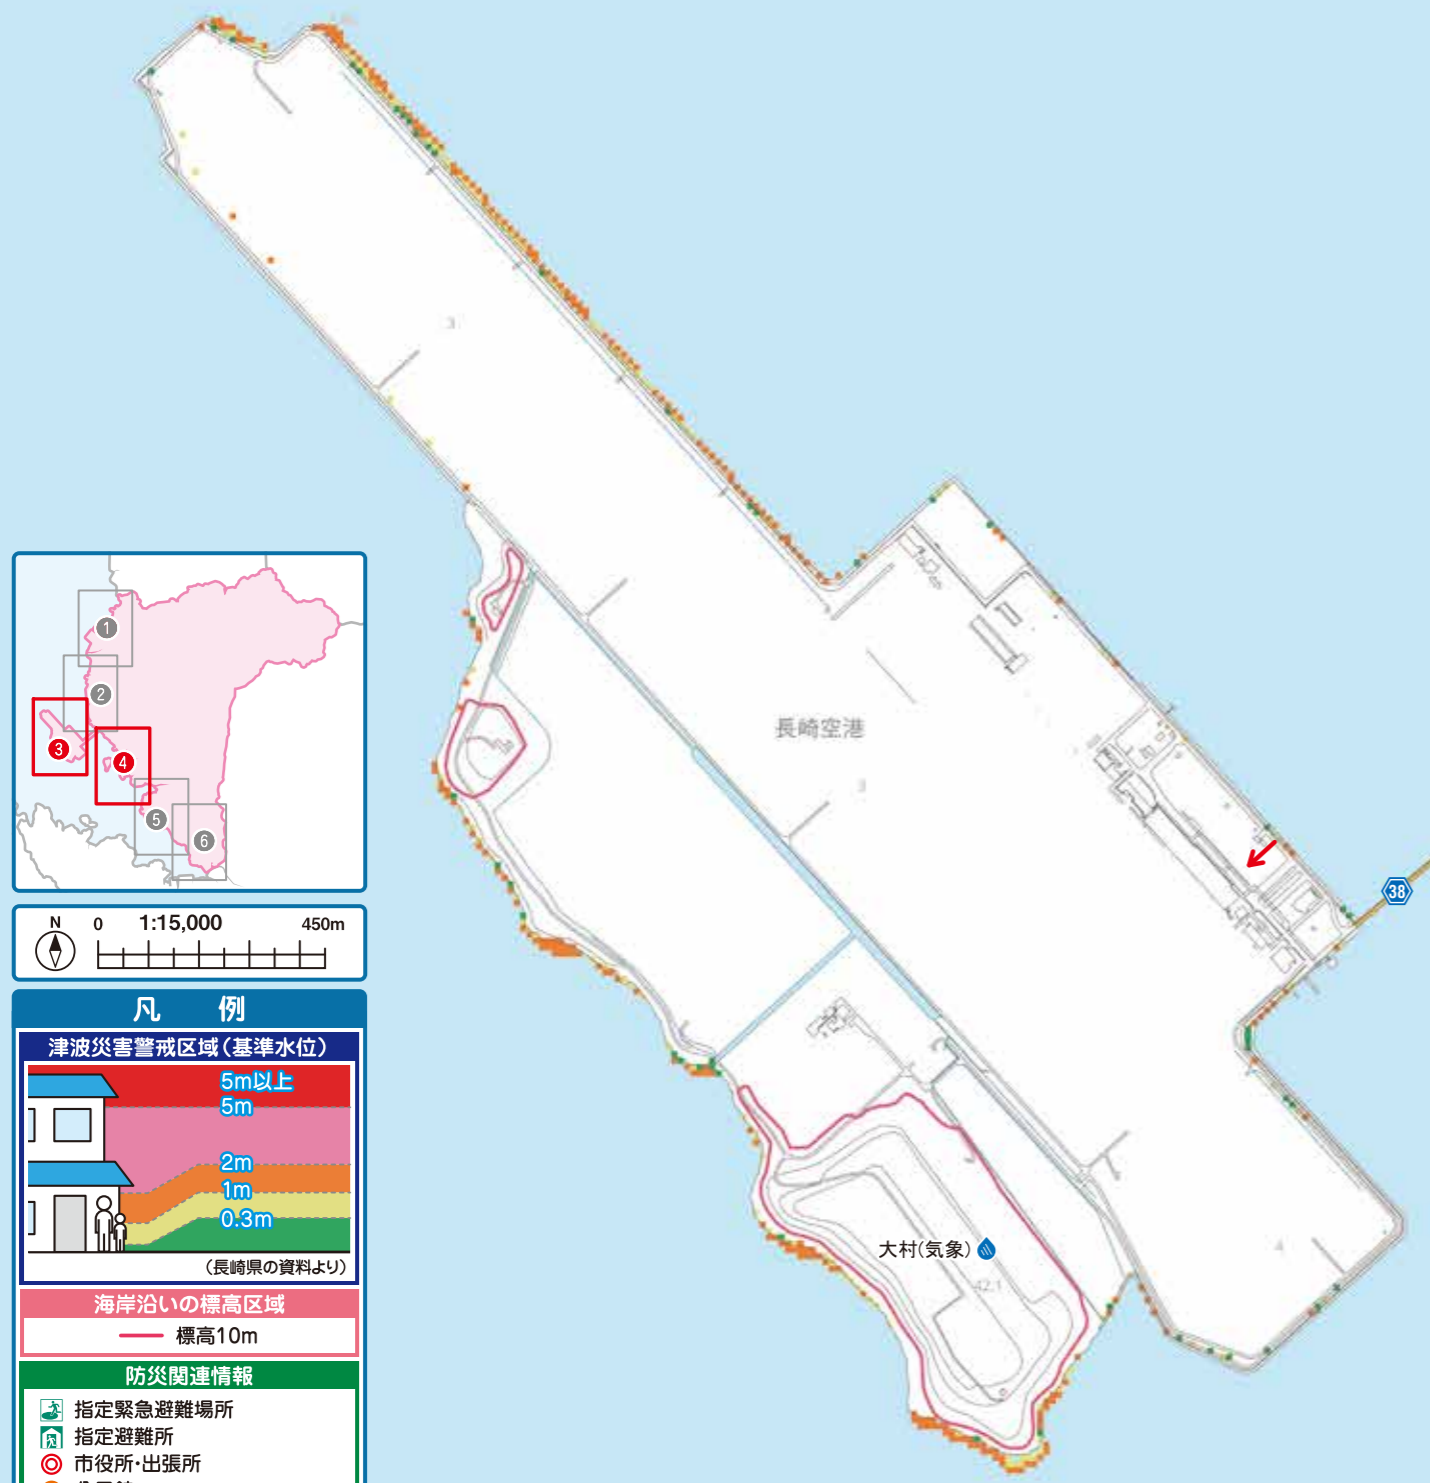

津波ハザードマップについて

このハザードマップでは、6つの断層モデルを対象にシミュレーションされた津波浸水想定の結果を前提に、建物等への衝突によるせき上げ高を考慮した基準水位を地図上に示しています。

対象となる津波	マグニチュード モーメント	使用モデル
南海トラフ(ケース5)	Mw = 9.1	内閣府「南海トラフの巨大地震モデル検討会(第二次報告)」モデル
南海トラフ(ケース11)	Mw = 9.1	
大村-諫早北西付近断層帯	Mw = 6.7	長崎県独自モデル
雲仙地溝南縁東部断層帯と西部断層帯の連動	Mw = 7.1	
対馬海峡東の断層	Mw = 7.4	国土交通省・内閣府・文部科学省
西山断層及び北方延長部の断層(F60)大すべり左側	Mw = 7.6	「日本海における大規模地震に関する調査検討会」モデル

	指定 緊急避難場所	指定 避難所
県立虹の原特別支援学校		○
県立ろう学校		○
福重出張所	○	○
福重小学校		○
郡中学校		○
妙宣寺		○
松原出張所	○	○
松原小学校		○
総合運動公園	○	
寿古公園	○	
松原公園	○	
梶の尾公園	○	

	指定 緊急避難場所	指定 避難所
中地区公民館		○
放虎原小学校		○
桜が原中学校		○
県立大村工業高校		○
竹松出張所		○
郡地区公民館		○
竹松小学校	○	○
富の原小学校		○
県立虹の原特別支援学校		○
県立ろう学校		○
郡中学校		○
森園公園	○	
古賀島スポーツ広場	○	
慰霊塔公園	○	
宮小路公園	○	
富の原一丁目公園	○	
富の原第二公園	○	
富の原二丁目公園	○	
黒丸公園	○	
竹松公園	○	
下原口公園	○	
大川田公園	○	

- 防災関連情報
- 指定緊急避難場所
  - 指定避難所
  - 市役所・出張所
  - 公民館
  - 消防施設
  - 警察署(交番・駐在所)
  - 水防倉庫
  - 水位観測所
  - 危機管理型水位計
  - 病院(入院施設のあるもの)
  - アンダーパス
  - 市町村境
  - 高速道路
  - 国道
  - 県道
  - JR
  - 新幹線
  - 避難方向

- 防災関連情報**
- 指定緊急避難場所
  - 指定避難所
  - 市役所・出張所
  - 公民館
  - 消防施設
  - 警察署(交番・駐在所)
  - 水防倉庫
  - 水位観測所
  - 河川カメラ
  - 雨量観測所
  - 危機管理型水位計
  - 病院(入院施設のあるもの)
  - アンダーパス
  - 市町村境
  - 高速道路
  - 国道
  - 県道
  - JR
  - 新幹線
  - 避難方向

	指定緊急避難場所	指定避難所
三浦出張所	○	○
三浦小学校		○
浄土寺		○
三浦かんさく会館		○
溝陸公園	○	

溝陸公園  
さつき台

大村湾  
久山港

**凡例**

津波災害警戒区域(基準水位)

5m以上
5m
2m
1m
0.3m

(長崎県の資料より)

海岸沿いの標高区域  
— 標高10m