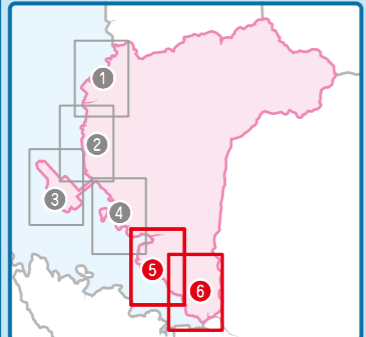

津波ハザードマップについて

このハザードマップでは、6つの断層モデルを対象にシミュレーションされた津波浸水想定の結果を前提に、建物等への衝突によるせき上げ高を考慮した基準水位を地図上に示しています。

対象となる津波	マグニチュード モーメント	使用モデル
南海トラフ(ケース5)	Mw = 9.1	内閣府「南海トラフの巨大地震モデル検討会(第二次報告)」モデル
南海トラフ(ケース11)	Mw = 9.1	
大村-諫早北西付近断層帯	Mw = 6.7	長崎県独自モデル
雲仙地溝南縁東部断層帯と西部断層帯の連動	Mw = 7.1	
対馬海峡東の断層	Mw = 7.4	国土交通省・内閣府・文部科学省
西山断層及び北方延長部の断層(F60)大すべり左側	Mw = 7.6	「日本海における大規模地震に関する調査検討会」モデル

	指定緊急避難場所	指定避難所
体育文化センター	○	○
市民交流プラザ	○	○
こどもセンター	○	○
武道館		○
富松神社		○
大村小学校		○
三城小学校		○
玖島中学校		○
県立大村城南高校		○
県立大村高校		○
大村市総合福祉センター(プラットおおむら)		○
県教育センター		○
正法寺		○
本経寺		○
大村公園	○	
上小路公園	○	
玖島公園	○	
長瀬公園	○	
小佐古公園	○	
駅前公園	○	
水主町第二公園	○	
水主町公園	○	
伊勢町公園	○	
幸町公園	○	
森園公園	○	
慰霊塔公園	○	
新城公園	○	
杭出津公園	○	

	指定緊急避難場所	指定避難所
三浦出張所	○	○
三浦小学校		○
浄土寺		○
三浦かんさく会館		○
溝陸公園	○	

溝陸公園  
さつき台

大村湾  
久山港

**凡例**

津波災害警戒区域(基準水位)

5m以上
5m
2m
1m
0.3m

(長崎県の資料より)

海岸沿いの標高区域  
— 標高10m

**防災関連情報**

- 指定緊急避難場所
- 指定避難所
- 市役所・出張所
- 公民館
- 消防施設
- 警察署(交番・駐在所)
- 水防倉庫
- 水位観測所
- 危機管理型水位計
- 病院(入院施設のあるもの)
- アンダーパス
- 市町村境
- 高速道路
- 国道
- 県道
- 新幹線
- JR
- 避難方向

	指定緊急避難場所	指定避難所
三浦出張所	○	○
三浦小学校		○
浄土寺		○
三浦かんさく会館		○
玖島中学校		○
県立大村特別支援学校		○
岩松公園	○	
長瀬公園	○	
久原公園	○	