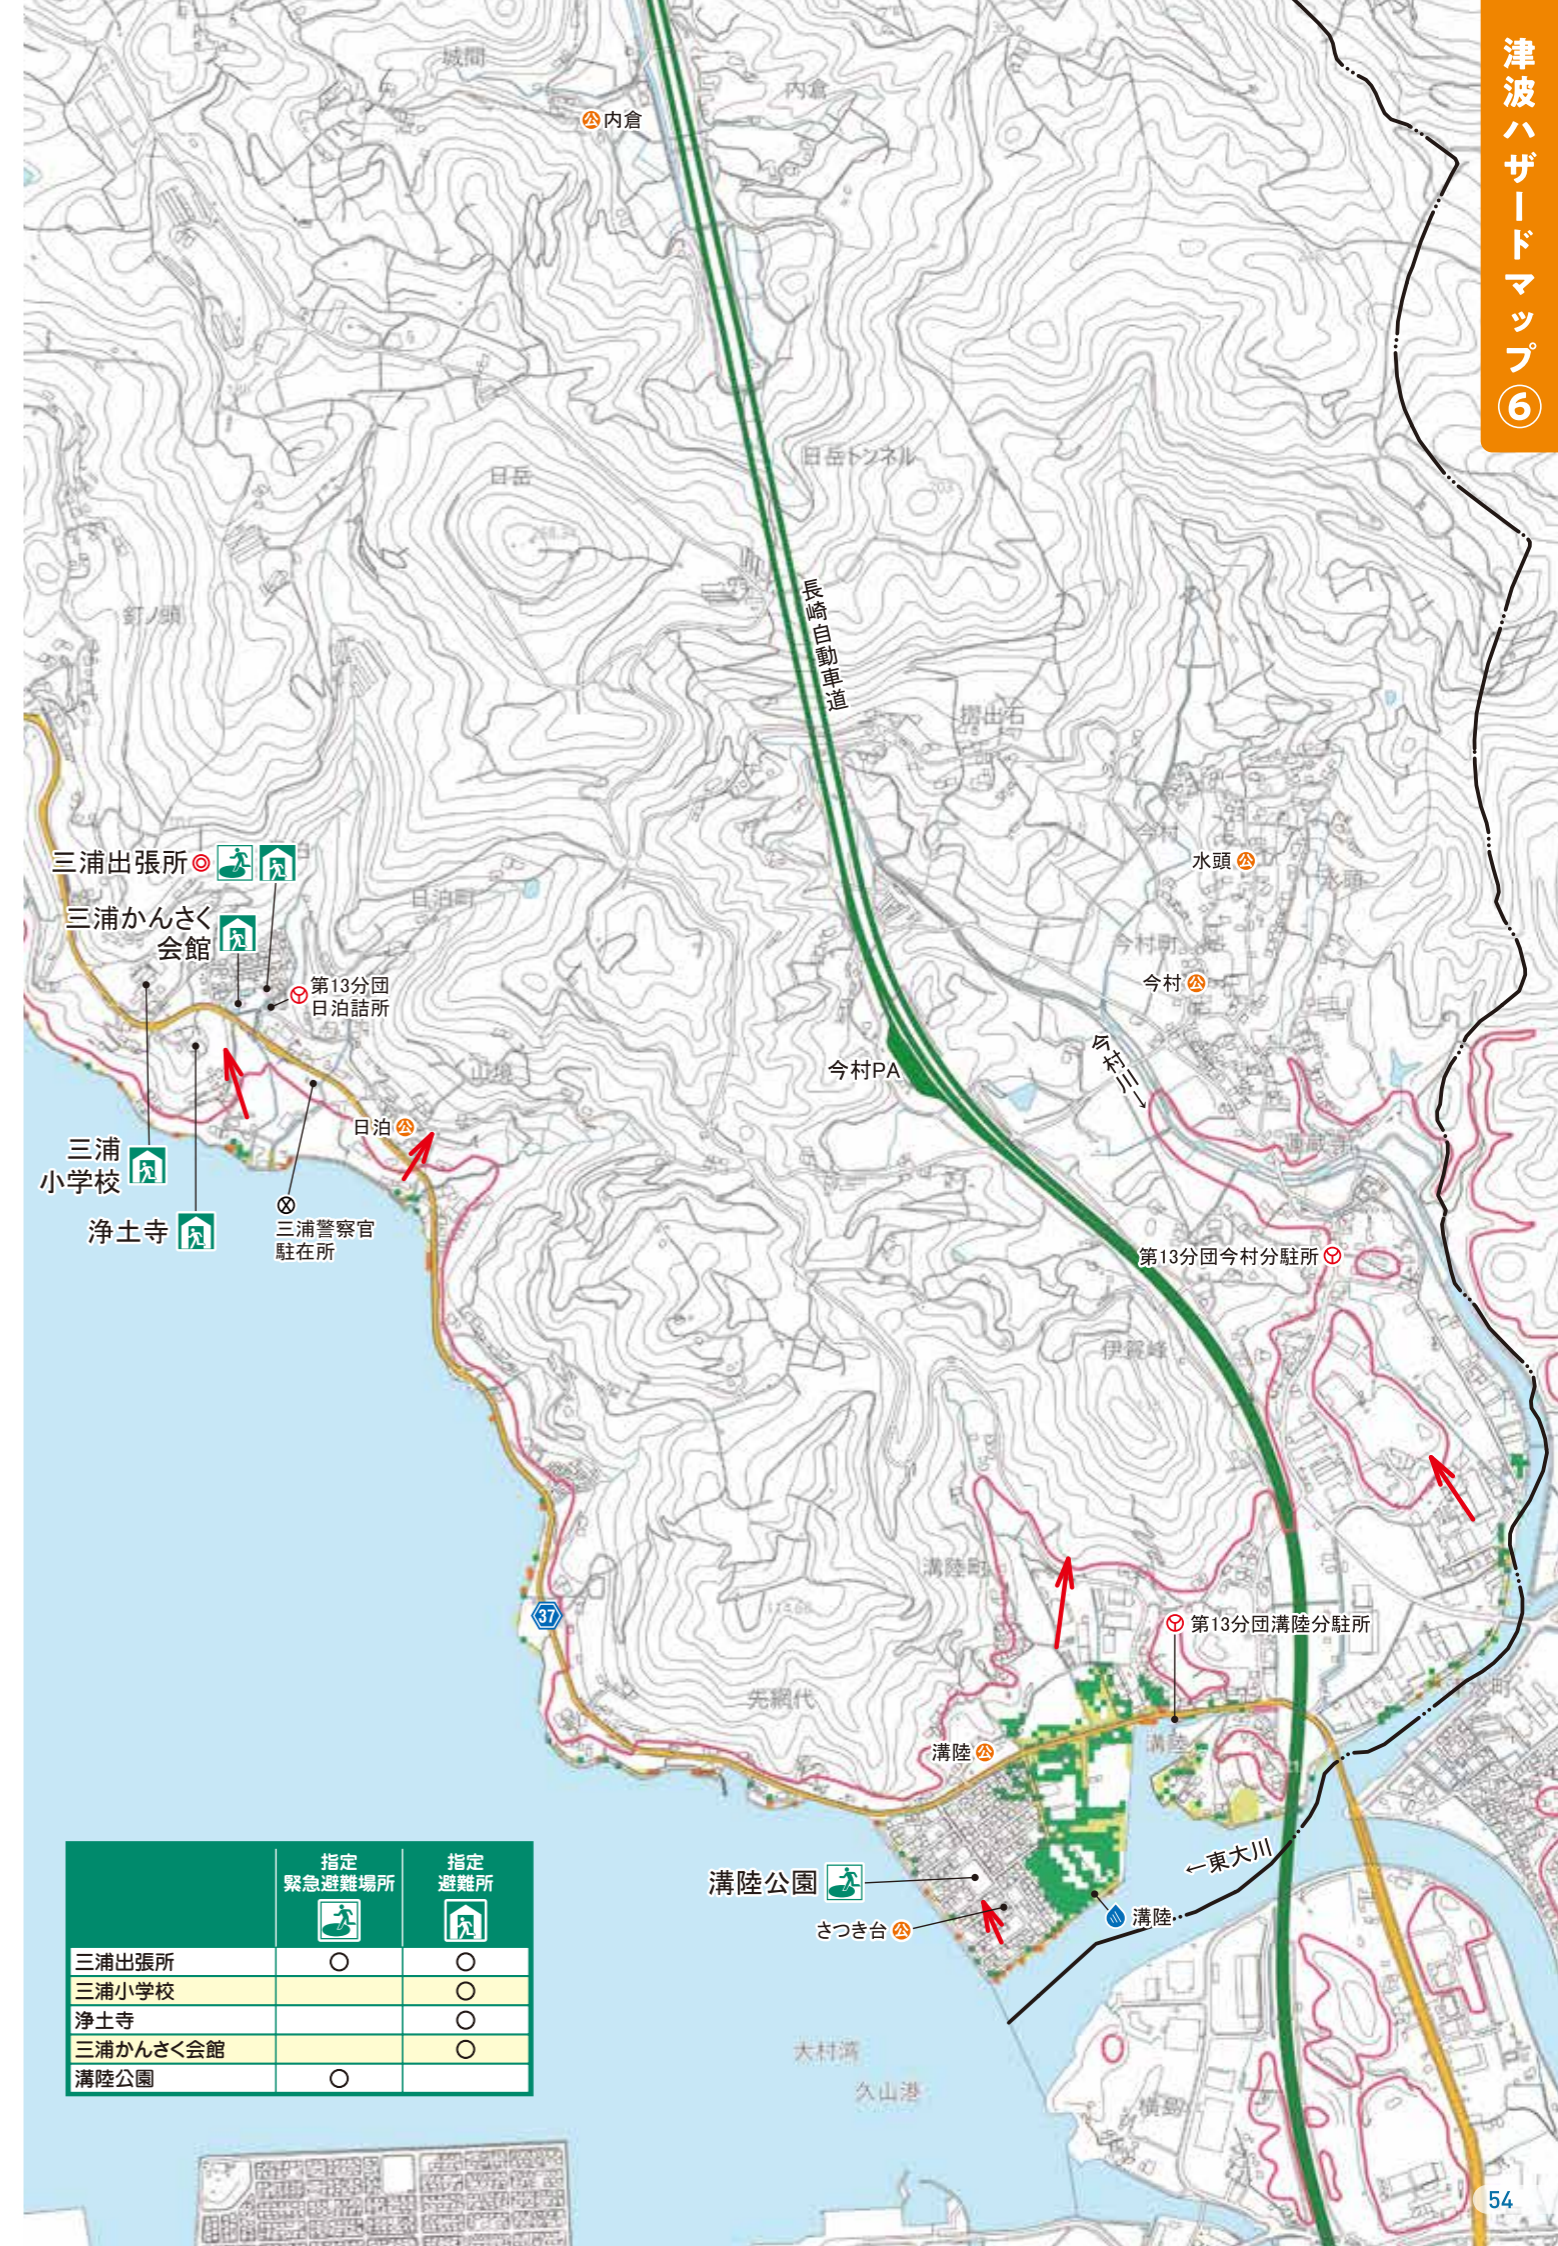

津波ハザードマップについて

このハザードマップでは、6つの断層モデルを対象にシミュレーションされた津波浸水想定の結果を前提に、建物等への衝突によるせき上げ高を考慮した基準水位を地図上に示しています。

対象となる津波	マグニチュード モーメント	使用モデル
南海トラフ(ケース5)	Mw = 9.1	内閣府「南海トラフの巨大地震モデル検討会(第二次報告)」モデル
南海トラフ(ケース11)	Mw = 9.1	
大村-諫早北西付近断層帯	Mw = 6.7	長崎県独自モデル
雲仙地溝南縁東部断層帯と西部断層帯の連動	Mw = 7.1	
対馬海峡東の断層	Mw = 7.4	国土交通省・内閣府・文部科学省
西山断層及び北方延長部の断層(F60)大すべり左側	Mw = 7.6	「日本海における大規模地震に関する調査検討会」モデル

- 防災関連情報
- 指定緊急避難場所
  - 指定避難所
  - 市役所・出張所
  - 公民館
  - 消防施設
  - 警察署(交番・駐在所)
  - 水防倉庫
  - 水位観測所
  - 危機管理型水位計
  - 病院(入院施設のあるもの)
  - アンダーパス
  - 市町村境
  - 高速道路
  - 国道
  - 県道
  - JR
  - 新幹線
  - 避難方向

- 防災関連情報**
- 指定緊急避難場所
  - 指定避難所
  - 市役所・出張所
  - 公民館
  - 消防施設
  - 警察署(交番・駐在所)
  - 水防倉庫
  - 水位観測所
  - 河川カメラ
  - 雨量観測所
  - 危機管理型水位計
  - 病院(入院施設のあるもの)
  - アンダーパス
  - 市町村境
  - 高速道路
  - 国道
  - 県道
  - JR
  - 新幹線
  - 避難方向

	指定緊急避難場所	指定避難所
体育文化センター	○	○
市民交流プラザ	○	○
こどもセンター	○	○
武道館		○
富松神社		○
大村小学校		○
三城小学校		○
玖島中学校		○
県立大村城南高校		○
県立大村高校		○
大村市総合福祉センター(プラットおおむら)		○
県教育センター		○
正法寺		○
本経寺		○
大村公園	○	
上小路公園	○	
玖島公園	○	
長瀬公園	○	
小佐古公園	○	
駅前公園	○	
水主町第二公園	○	
水主町公園	○	
伊勢町公園	○	
幸町公園	○	
森園公園	○	
慰霊塔公園	○	
新城公園	○	
杭出津公園	○	

	指定緊急避難場所	指定避難所
三浦出張所	○	○
三浦小学校		○
浄土寺		○
三浦かんさく会館		○
溝陸公園	○	

溝陸公園  
さつき台

大村湾  
久山港

**凡例**

津波災害警戒区域(基準水位)

5m以上
5m
2m
1m
0.3m

(長崎県の資料より)

海岸沿いの標高区域  
— 標高10m