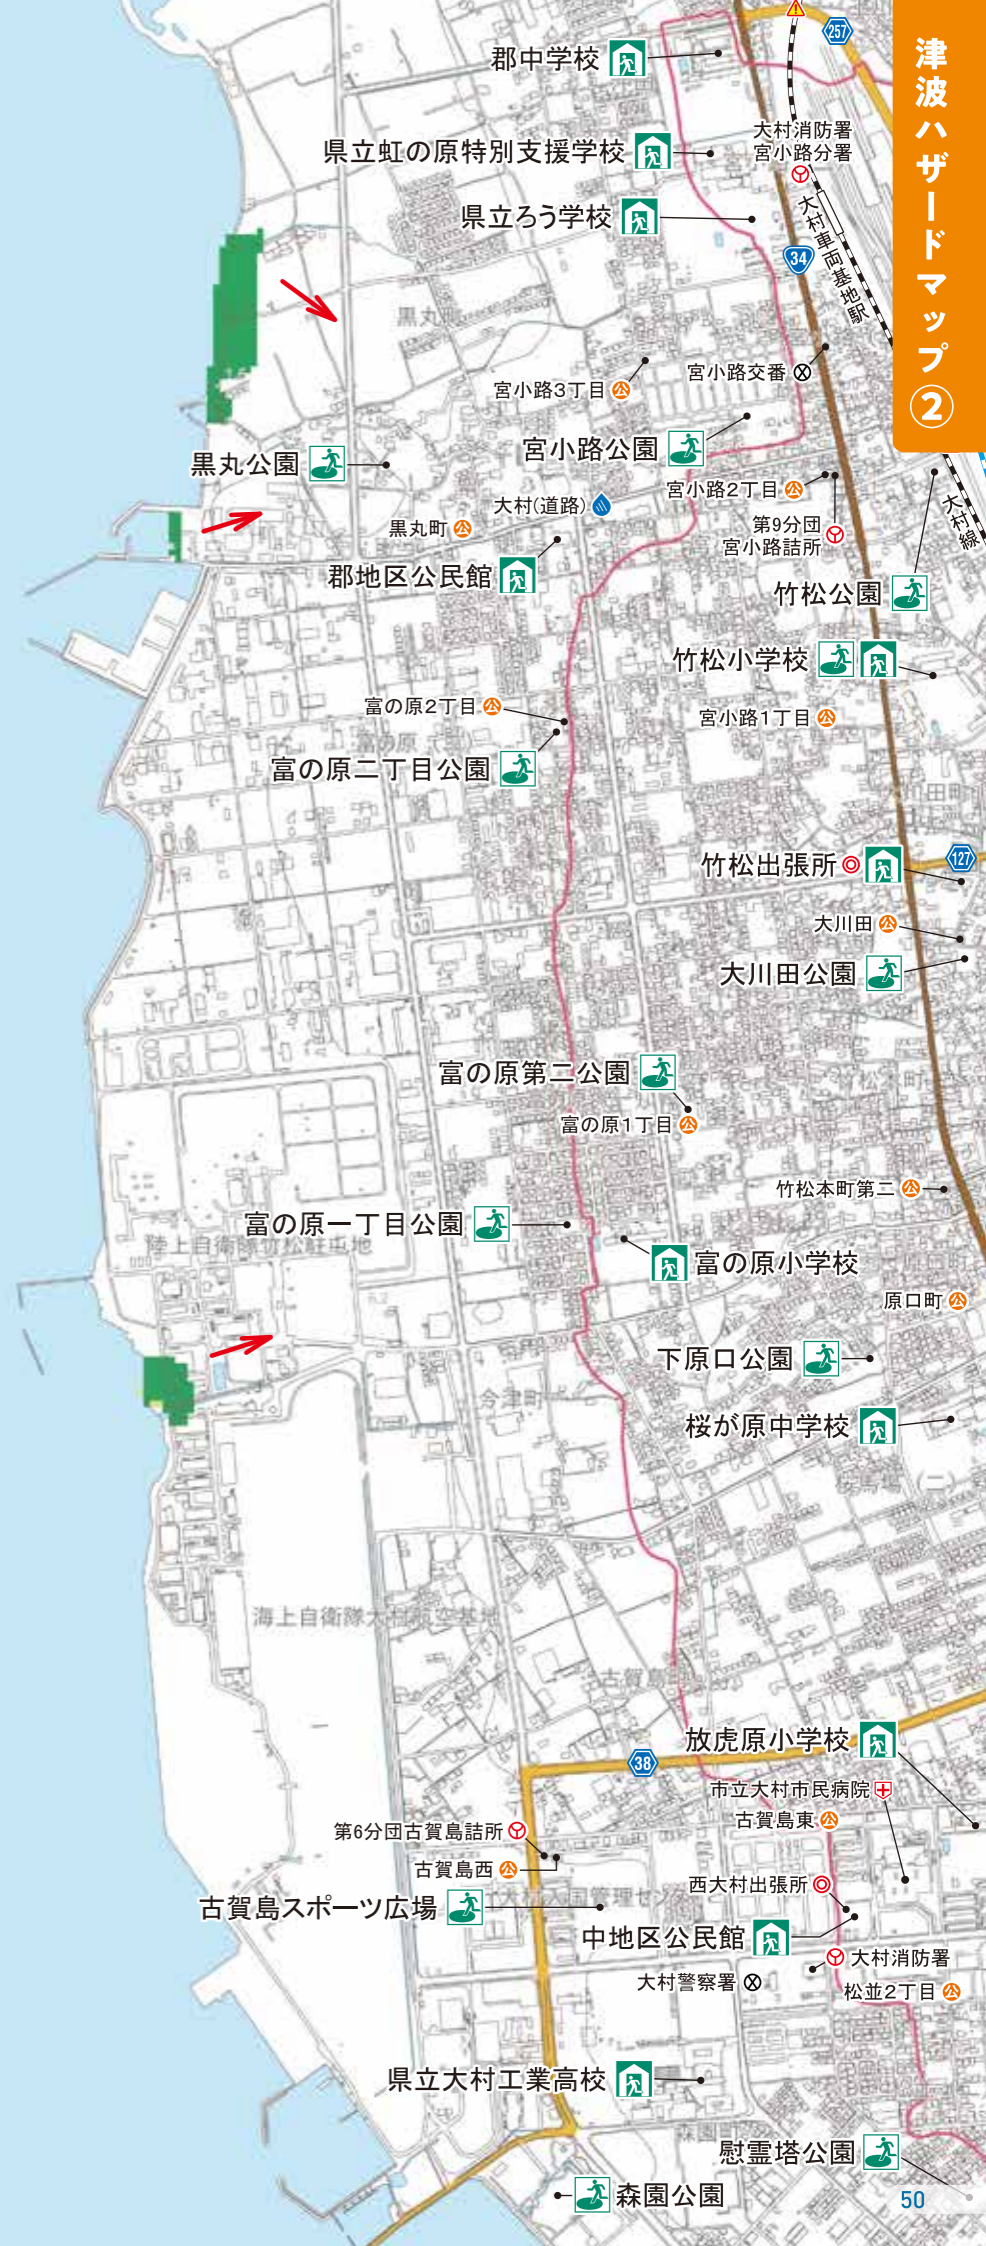

津波ハザードマップについて

このハザードマップでは、6つの断層モデルを対象にシミュレーションされた津波浸水想定の結果を前提に、建物等への衝突によるせき上げ高を考慮した基準水位を地図上に示しています。

対象となる津波	マグニチュード モーメント	使用モデル
南海トラフ(ケース5)	Mw = 9.1	内閣府「南海トラフの巨大地震モデル検討会(第二次報告)」モデル
南海トラフ(ケース11)	Mw = 9.1	
大村-諫早北西付近断層帯	Mw = 6.7	長崎県独自モデル
雲仙地溝南縁東部断層帯と西部断層帯の連動	Mw = 7.1	
対馬海峡東の断層	Mw = 7.4	国土交通省・内閣府・文部科学省
西山断層及び北方延長部の断層(F60)大すべり左側	Mw = 7.6	「日本海における大規模地震に関する調査検討会」モデル

	指定 緊急避難場所	指定 避難所
県立虹の原特別支援学校		○
県立ろう学校		○
福重出張所	○	○
福重小学校		○
郡中学校		○
妙宣寺		○
松原出張所	○	○
松原小学校		○
総合運動公園	○	
寿古公園	○	
松原公園	○	
梶の尾公園	○	

	指定 緊急避難場所	指定 避難所
中地区公民館		○
放虎原小学校		○
桜が原中学校		○
県立大村工業高校		○
竹松出張所		○
郡地区公民館		○
竹松小学校	○	○
富の原小学校		○
県立虹の原特別支援学校		○
県立ろう学校		○
郡中学校		○
森園公園	○	
古賀島スポーツ広場	○	
慰霊塔公園	○	
宮小路公園	○	
富の原一丁目公園	○	
富の原第二公園	○	
富の原二丁目公園	○	
黒丸公園	○	
竹松公園	○	
下原口公園	○	
大川田公園	○	

- 防災関連情報
- 指定緊急避難場所
  - 指定避難所
  - 市役所・出張所
  - 公民館
  - 消防施設
  - 警察署(交番・駐在所)
  - 水防倉庫
  - 水位観測所
  - 危機管理型水位計
  - 病院(入院施設のあるもの)
  - アンダーパス
  - 市町村境
  - 高速道路
  - 国道
  - 県道
  - JR
  - 新幹線
  - 避難方向

- 防災関連情報**
- 指定緊急避難場所
  - 指定避難所
  - 市役所・出張所
  - 公民館
  - 消防施設
  - 警察署(交番・駐在所)
  - 水防倉庫
  - 水位観測所
  - 河川カメラ
  - 雨量観測所
  - 危機管理型水位計
  - 病院(入院施設のあるもの)
  - アンダーパス
  - 市町村境
  - 高速道路
  - 国道
  - 県道
  - JR
  - 新幹線
  - 避難方向

	指定緊急避難場所	指定避難所
体育文化センター	○	○
市民交流プラザ	○	○
こどもセンター	○	○
武道館		○
富松神社		○
大村小学校		○
三城小学校		○
玖島中学校		○
県立大村城南高校		○
県立大村高校		○
大村市総合福祉センター(プラットおおむら)		○
県教育センター		○
正法寺		○
本経寺		○
大村公園	○	
上小路公園	○	
玖島公園	○	
長瀬公園	○	
小佐古公園	○	
駅前公園	○	
水主町第二公園	○	
水主町公園	○	
伊勢町公園	○	
幸町公園	○	
森園公園	○	
慰霊塔公園	○	
新城公園	○	
杭出津公園	○	