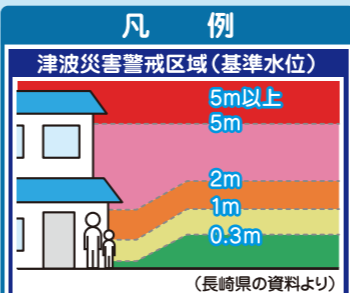

指定 緊急避難場所	指定 避難所
中地区公民館		○
放虎原小学校		○
桜が原中学校		○
県立大村工業高校		○
竹松出張所		○
郡地区公民館		○
竹松小学校	○	○
富の原小学校		○
県立虹の原特別支援学校		○
県立ろう学校		○
郡中学校		○
森園公園	○	
古賀島スポーツ広場	○	
慰霊塔公園	○	
宮小路公園	○	
富の原一丁目公園	○	
富の原第二公園	○	
富の原二丁目公園	○	
黒丸公園	○	
竹松公園	○	
下原口公園	○	
大川田公園	○