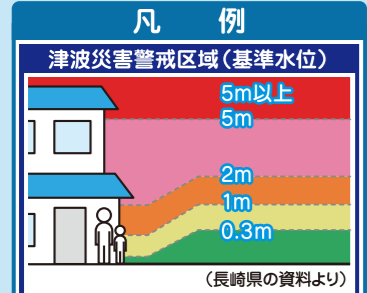

1. **防災関連情報**
2. 指定緊急避難場所
   - 指定避難所
   - 市役所・出張所
   - 公民館
   - 消防施設
   - 警察署(交番・駐在所)
   - 水防倉庫
   - 水位観測所
   - 河川カメラ
   - 雨量観測所
   - 危機管理型水位計
   - 病院(入院施設のあるもの)
   - アンダーパス
   - 市町村境
   - 高速道路
   - 国道
   - 県道
   - JR
   - 新幹線
   - 避難方向