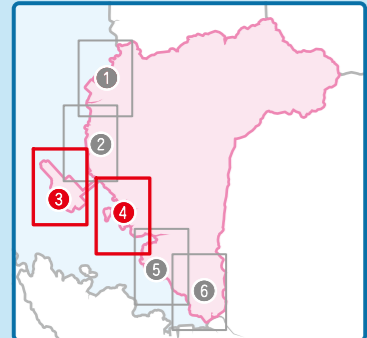

津波ハザードマップについて

このハザードマップでは、6つの断層モデルを対象にシミュレーションされた津波浸水想定の結果を前提に、建物等への衝突によるせき上げ高を考慮した基準水位を地図上に示しています。

対象となる津波	マグニチュード モーメント	使用モデル
南海トラフ(ケース5)	Mw = 9.1	内閣府「南海トラフの巨大地震モデル検討会(第二次報告)」モデル
南海トラフ(ケース11)	Mw = 9.1	
大村-諫早北西付近断層帯	Mw = 6.7	長崎県独自モデル
雲仙地溝南縁東部断層帯と西部断層帯の連動	Mw = 7.1	
対馬海峡東の断層	Mw = 7.4	国土交通省・内閣府・文部科学省
西山断層及び北方延長部の断層(F60)大すべり左側	Mw = 7.6	「日本海における大規模地震に関する調査検討会」モデル

	指定 緊急避難場所	指定 避難所
県立虹の原特別支援学校		○
県立ろう学校		○
福重出張所	○	○
福重小学校		○
郡中学校		○
妙宣寺		○
松原出張所	○	○
松原小学校		○
総合運動公園	○	
寿古公園	○	
松原公園	○	
梶の尾公園	○	

	指定 緊急避難場所	指定 避難所
中地区公民館		○
放虎原小学校		○
桜が原中学校		○
県立大村工業高校		○
竹松出張所		○
郡地区公民館		○
竹松小学校	○	○
富の原小学校		○
県立虹の原特別支援学校		○
県立ろう学校		○
郡中学校		○
森園公園	○	
古賀島スポーツ広場	○	
慰霊塔公園	○	
宮小路公園	○	
富の原一丁目公園	○	
富の原第二公園	○	
富の原二丁目公園	○	
黒丸公園	○	
竹松公園	○	
下原口公園	○	
大川田公園	○	

- 防災関連情報
- 指定緊急避難場所
  - 指定避難所
  - 市役所・出張所
  - 公民館
  - 消防施設
  - 警察署(交番・駐在所)
  - 水防倉庫
  - 水位観測所
  - 危機管理型水位計
  - 病院(入院施設のあるもの)
  - アンダーパス
  - 市町村境
  - 高速道路
  - 国道
  - 県道
  - JR
  - 新幹線
  - 避難方向

- 防災関連情報**
- 指定緊急避難場所
  - 指定避難所
  - 市役所・出張所
  - 公民館
  - 消防施設
  - 警察署(交番・駐在所)
  - 水防倉庫
  - 水位観測所
  - 河川カメラ
  - 雨量観測所
  - 危機管理型水位計
  - 病院(入院施設のあるもの)
  - アンダーパス
  - 市町村境
  - 高速道路
  - 国道
  - 県道
  - JR
  - 新幹線
  - 避難方向

	指定緊急避難場所	指定避難所
体育文化センター	○	○
市民交流プラザ	○	○
こどもセンター	○	○
武道館		○
富松神社		○
大村小学校		○
三城小学校		○
玖島中学校		○
県立大村城南高校		○
県立大村高校		○
大村市総合福祉センター(プラットおおむら)		○
県教育センター		○
正法寺		○
本経寺		○
大村公園	○	
上小路公園	○	
玖島公園	○	
長瀬公園	○	
小佐古公園	○	
駅前公園	○	
水主町第二公園	○	
水主町公園	○	
伊勢町公園	○	
幸町公園	○	
森園公園	○	
慰霊塔公園	○	
新城公園	○	
杭出津公園	○	