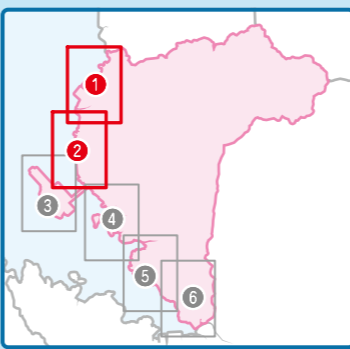

津波ハザードマップについて

このハザードマップでは、6つの断層モデルを対象にシミュレーションされた津波浸水想定の結果を前提に、建物等への衝突によるせき上げ高を考慮した基準水位を地図上に示しています。

対象となる津波	マグニチュード モーメント	使用モデル
南海トラフ(ケース5)	Mw = 9.1	内閣府「南海トラフの巨大地震モデル検討会(第二次報告)」モデル
南海トラフ(ケース11)	Mw = 9.1	
大村-諫早北西付近断層帯	Mw = 6.7	長崎県独自モデル
雲仙地溝南縁東部断層帯と西部断層帯の連動	Mw = 7.1	
対馬海峡東の断層	Mw = 7.4	国土交通省・内閣府・文部科学省
西山断層及び北方延長部の断層(F60)大すべり左側	Mw = 7.6	「日本海における大規模地震に関する調査検討会」モデル

	指定 緊急避難場所	指定 避難所
県立虹の原特別支援学校		○
県立ろう学校		○
福重出張所	○	○
福重小学校		○
郡中学校		○
妙宣寺		○
松原出張所	○	○
松原小学校		○
総合運動公園	○	
寿古公園	○	
松原公園	○	
梶の尾公園	○	

	指定 緊急避難場所	指定 避難所
中地区公民館		○
放虎原小学校		○
桜が原中学校		○
県立大村工業高校		○
竹松出張所		○
郡地区公民館		○
竹松小学校	○	○
富の原小学校		○
県立虹の原特別支援学校		○
県立ろう学校		○
郡中学校		○
森園公園	○	
古賀島スポーツ広場	○	
慰霊塔公園	○	
宮小路公園	○	
富の原一丁目公園	○	
富の原第二公園	○	
富の原二丁目公園	○	
黒丸公園	○	
竹松公園	○	
下原口公園	○	
大川田公園	○	

- 防災関連情報
- 指定緊急避難場所
  - 指定避難所
  - 市役所・出張所
  - 公民館
  - 消防施設
  - 警察署(交番・駐在所)
  - 水防倉庫
  - 水位観測所
  - 危機管理型水位計
  - 病院(入院施設のあるもの)
  - アンダーパス
  - 市町村境
  - 高速道路
  - 国道
  - 県道
  - JR
  - 新幹線
  - 避難方向

- 防災関連情報**
- 指定緊急避難場所
  - 指定避難所
  - 市役所・出張所
  - 公民館
  - 消防施設
  - 警察署(交番・駐在所)
  - 水防倉庫
  - 水位観測所
  - 河川カメラ
  - 雨量観測所
  - 危機管理型水位計
  - 病院(入院施設のあるもの)
  - アンダーパス
  - 市町村境
  - 高速道路
  - 国道
  - 県道
  - JR
  - 新幹線
  - 避難方向

	指定緊急避難場所	指定避難所
三浦出張所	○	○
三浦小学校		○
浄土寺		○
三浦かんさく会館		○
溝陸公園	○	

溝陸公園  
さつき台

大村湾  
久山港

**凡例**

津波災害警戒区域(基準水位)

5m以上
5m
2m
1m
0.3m

(長崎県の資料より)

海岸沿いの標高区域  
— 標高10m