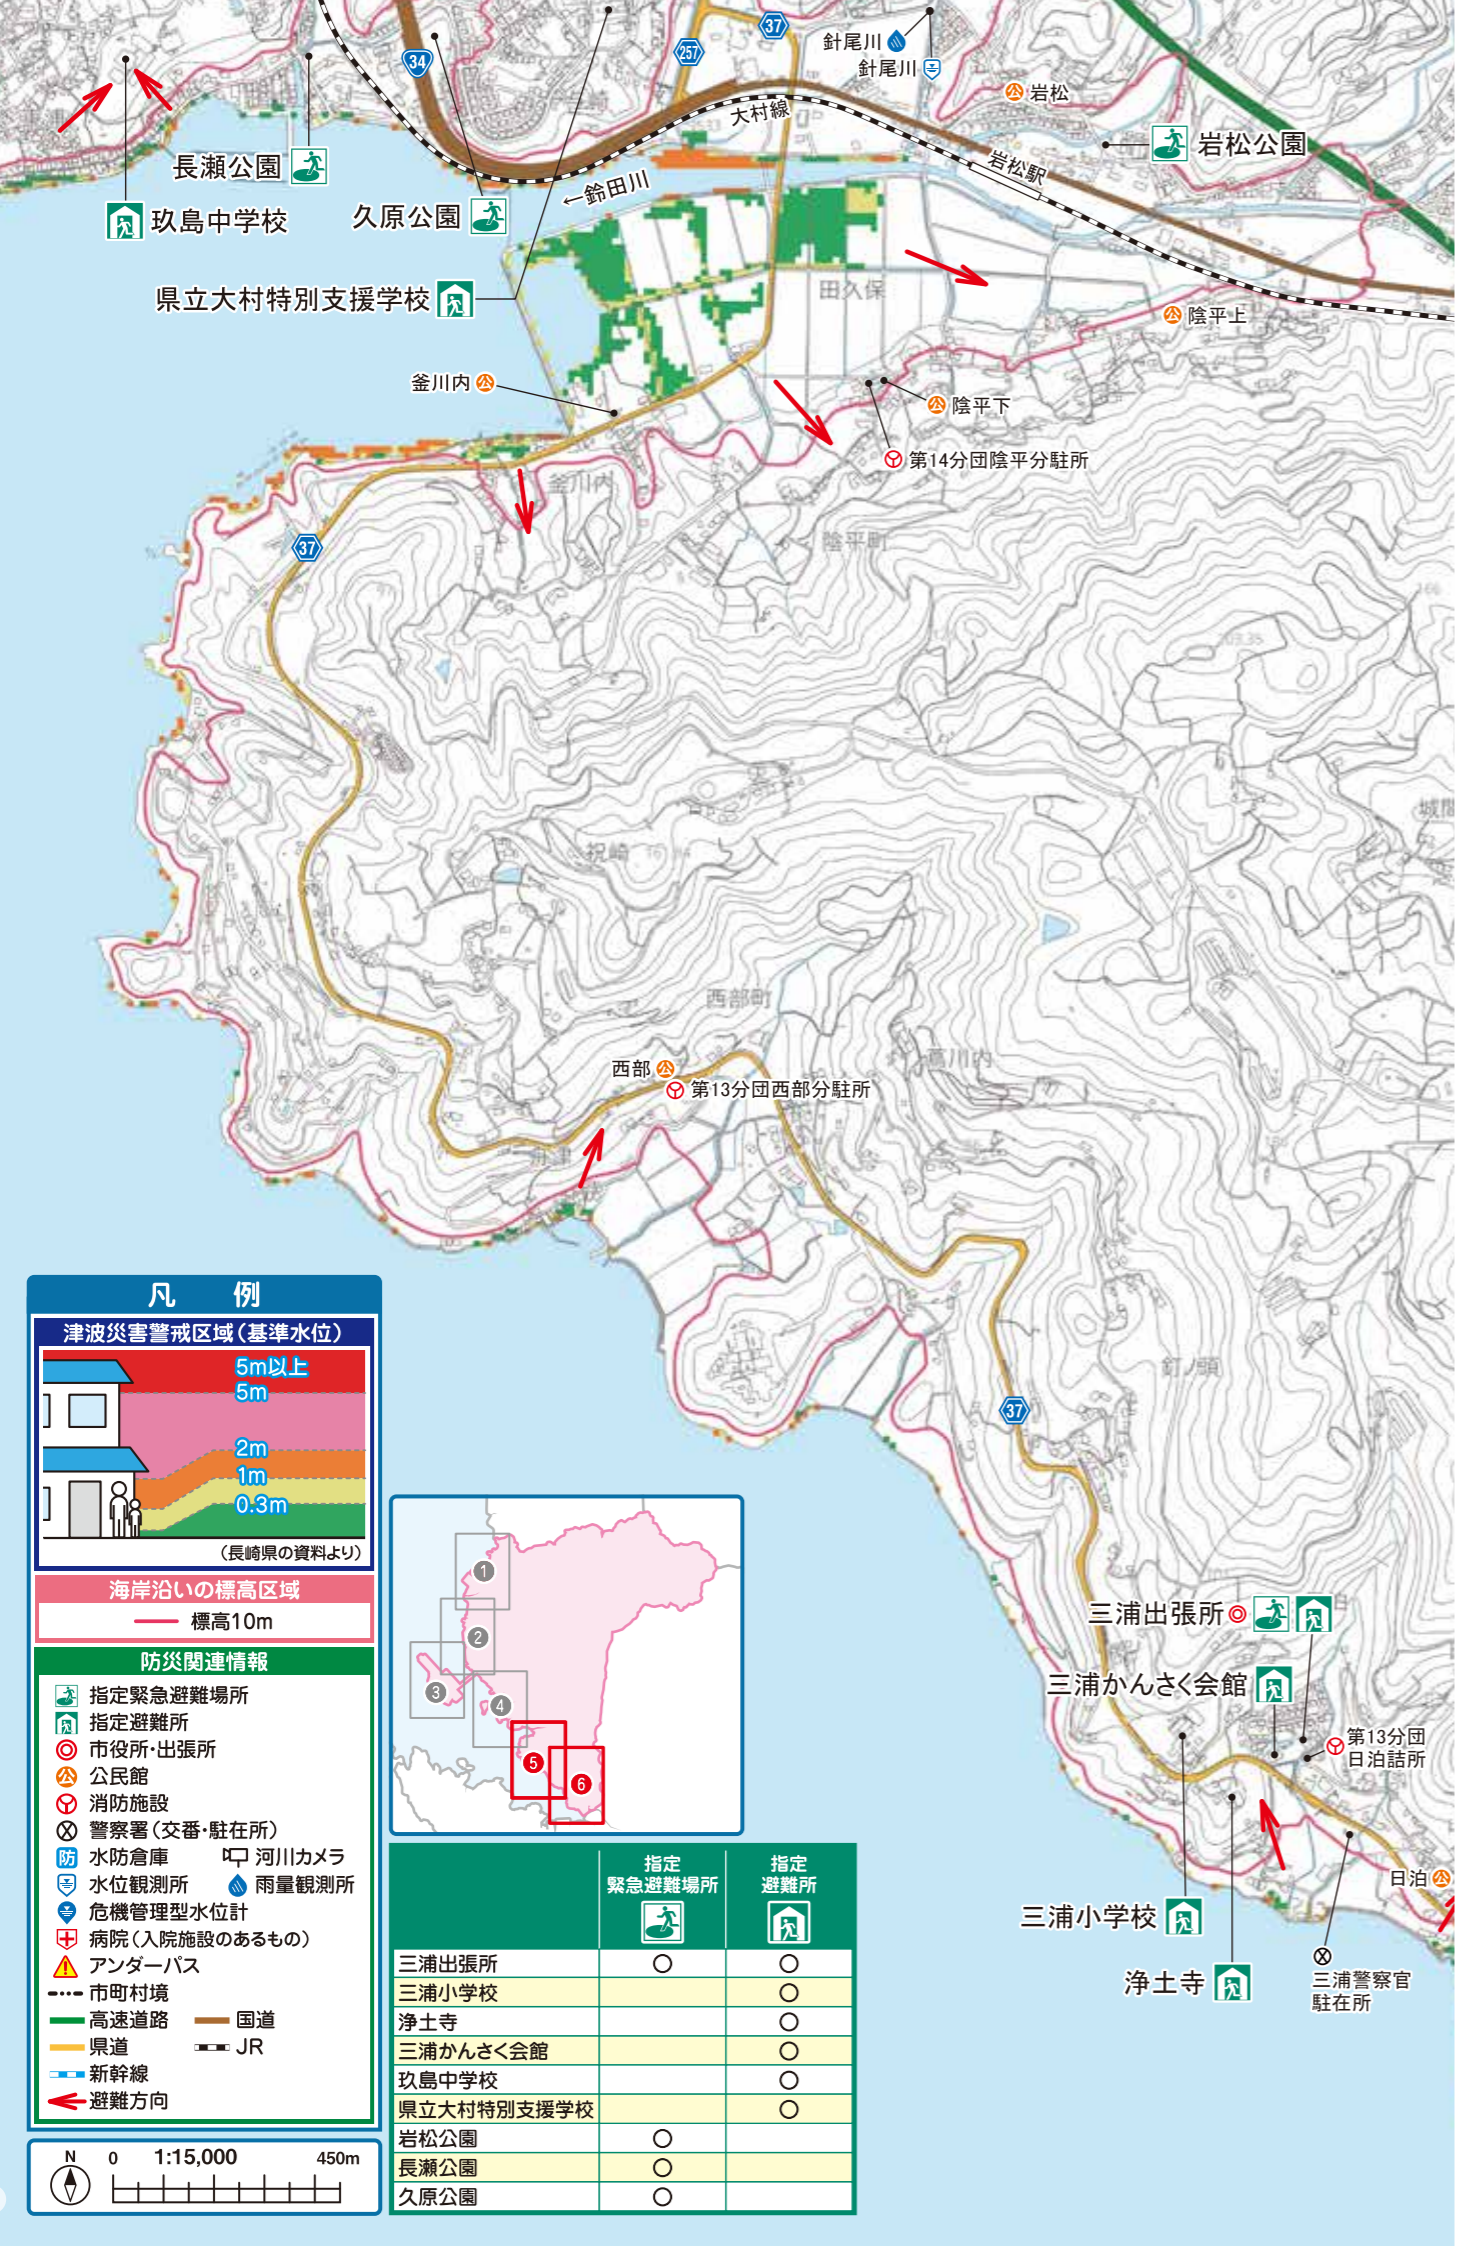

津波ハザードマップについて

このハザードマップでは、6つの断層モデルを対象にシミュレーションされた津波浸水想定の結果を前提に、建物等への衝突によるせき上げ高を考慮した基準水位を地図上に示しています。

対象となる津波	マグニチュード モーメント	使用モデル
南海トラフ(ケース5)	Mw = 9.1	内閣府「南海トラフの巨大地震モデル検討会(第二次報告)」モデル
南海トラフ(ケース11)	Mw = 9.1	
大村-諫早北西付近断層帯	Mw = 6.7	長崎県独自モデル
雲仙地溝南縁東部断層帯と西部断層帯の連動	Mw = 7.1	
対馬海峡東の断層	Mw = 7.4	国土交通省・内閣府・文部科学省
西山断層及び北方延長部の断層(F60)大すべり左側	Mw = 7.6	「日本海における大規模地震に関する調査検討会」モデル

- 防災関連情報
- 指定緊急避難場所
  - 指定避難所
  - 市役所・出張所
  - 公民館
  - 消防施設
  - 警察署(交番・駐在所)
  - 水防倉庫
  - 水位観測所
  - 危機管理型水位計
  - 病院(入院施設のあるもの)
  - アンダーパス
  - 市町村境
  - 高速道路
  - 国道
  - 県道
  - JR
  - 新幹線
  - 避難方向

- 防災関連情報**
- 指定緊急避難場所
  - 指定避難所
  - 市役所・出張所
  - 公民館
  - 消防施設
  - 警察署(交番・駐在所)
  - 水防倉庫
  - 水位観測所
  - 河川カメラ
  - 雨量観測所
  - 危機管理型水位計
  - 病院(入院施設のあるもの)
  - アンダーパス
  - 市町村境
  - 高速道路
  - 国道
  - 県道
  - JR
  - 新幹線
  - 避難方向

	指定緊急避難場所	指定避難所
体育文化センター	○	○
市民交流プラザ	○	○
こどもセンター	○	○
武道館		○
富松神社		○
大村小学校		○
三城小学校		○
玖島中学校		○
県立大村城南高校		○
県立大村高校		○
大村市総合福祉センター(プラットおおむら)		○
県教育センター		○
正法寺		○
本経寺		○
大村公園	○	
上小路公園	○	
玖島公園	○	
長瀬公園	○	
小佐古公園	○	
駅前公園	○	
水主町第二公園	○	
水主町公園	○	
伊勢町公園	○	
幸町公園	○	
森園公園	○	
慰霊塔公園	○	
新城公園	○	
杭出津公園	○	

	指定緊急避難場所	指定避難所
三浦出張所	○	○
三浦小学校		○
浄土寺		○
三浦かんさく会館		○
溝陸公園	○	

溝陸公園  
さつき台

大村湾  
久山港

**凡例**

津波災害警戒区域(基準水位)

5m以上
5m
2m
1m
0.3m

(長崎県の資料より)

海岸沿いの標高区域  
— 標高10m