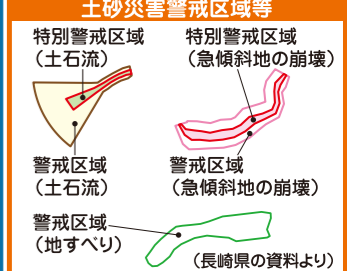

凡例

防災関連情報

- 指定避難所
- 市役所・出張所
- 公民館
- 消防施設
- 警察署 (交番・駐在所)
- 水防倉庫
- 水位観測所
- 危機管理型水位計
- 病院 (入院施設のあるもの)
- 要配慮者利用施設
- アンダーパス
- 市町村境
- 高速道路
- 国道
- 県道
- 新幹線
- JR

- 指定避難所
- 東大村小学校
 - 池田公民館
 - 池田湖畔会館

指定避難所

体育文化センター
市民交流プラザ
こどもセンター
武道館
富松神社
旭が丘小学校
大村小学校
三城小学校
玖島中学校
大村中学校
県立大村高校
県立大村城南高校
県立大村特別支援学校
大村市総合福祉センター (プラットおおむら)
県教育センター
正法寺
本経寺