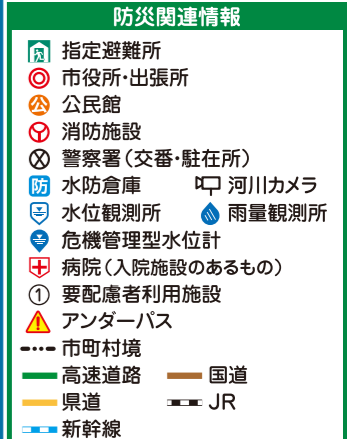

凡例

防災関連情報

- 指定避難所
- 市役所・出張所
- 公民館
- 消防施設
- 警察署 (交番・駐在所)
- 水防倉庫
- 水位観測所
- 危機管理型水位計
- 病院 (入院施設のあるもの)
- 要配慮者利用施設
- アンダーパス
- 市町村境
- 高速道路
- 国道
- 県道
- 新幹線
- JR

- 指定避難所
- 東大村小学校
 - 池田公民館
 - 池田湖畔会館

指定避難所

体育文化センター
市民交流プラザ
こどもセンター
武道館
富松神社
旭が丘小学校
大村小学校
三城小学校
玖島中学校
大村中学校
県立大村高校
県立大村城南高校
県立大村特別支援学校
大村市総合福祉センター (プラットおおむら)
県教育センター
正法寺
本経寺