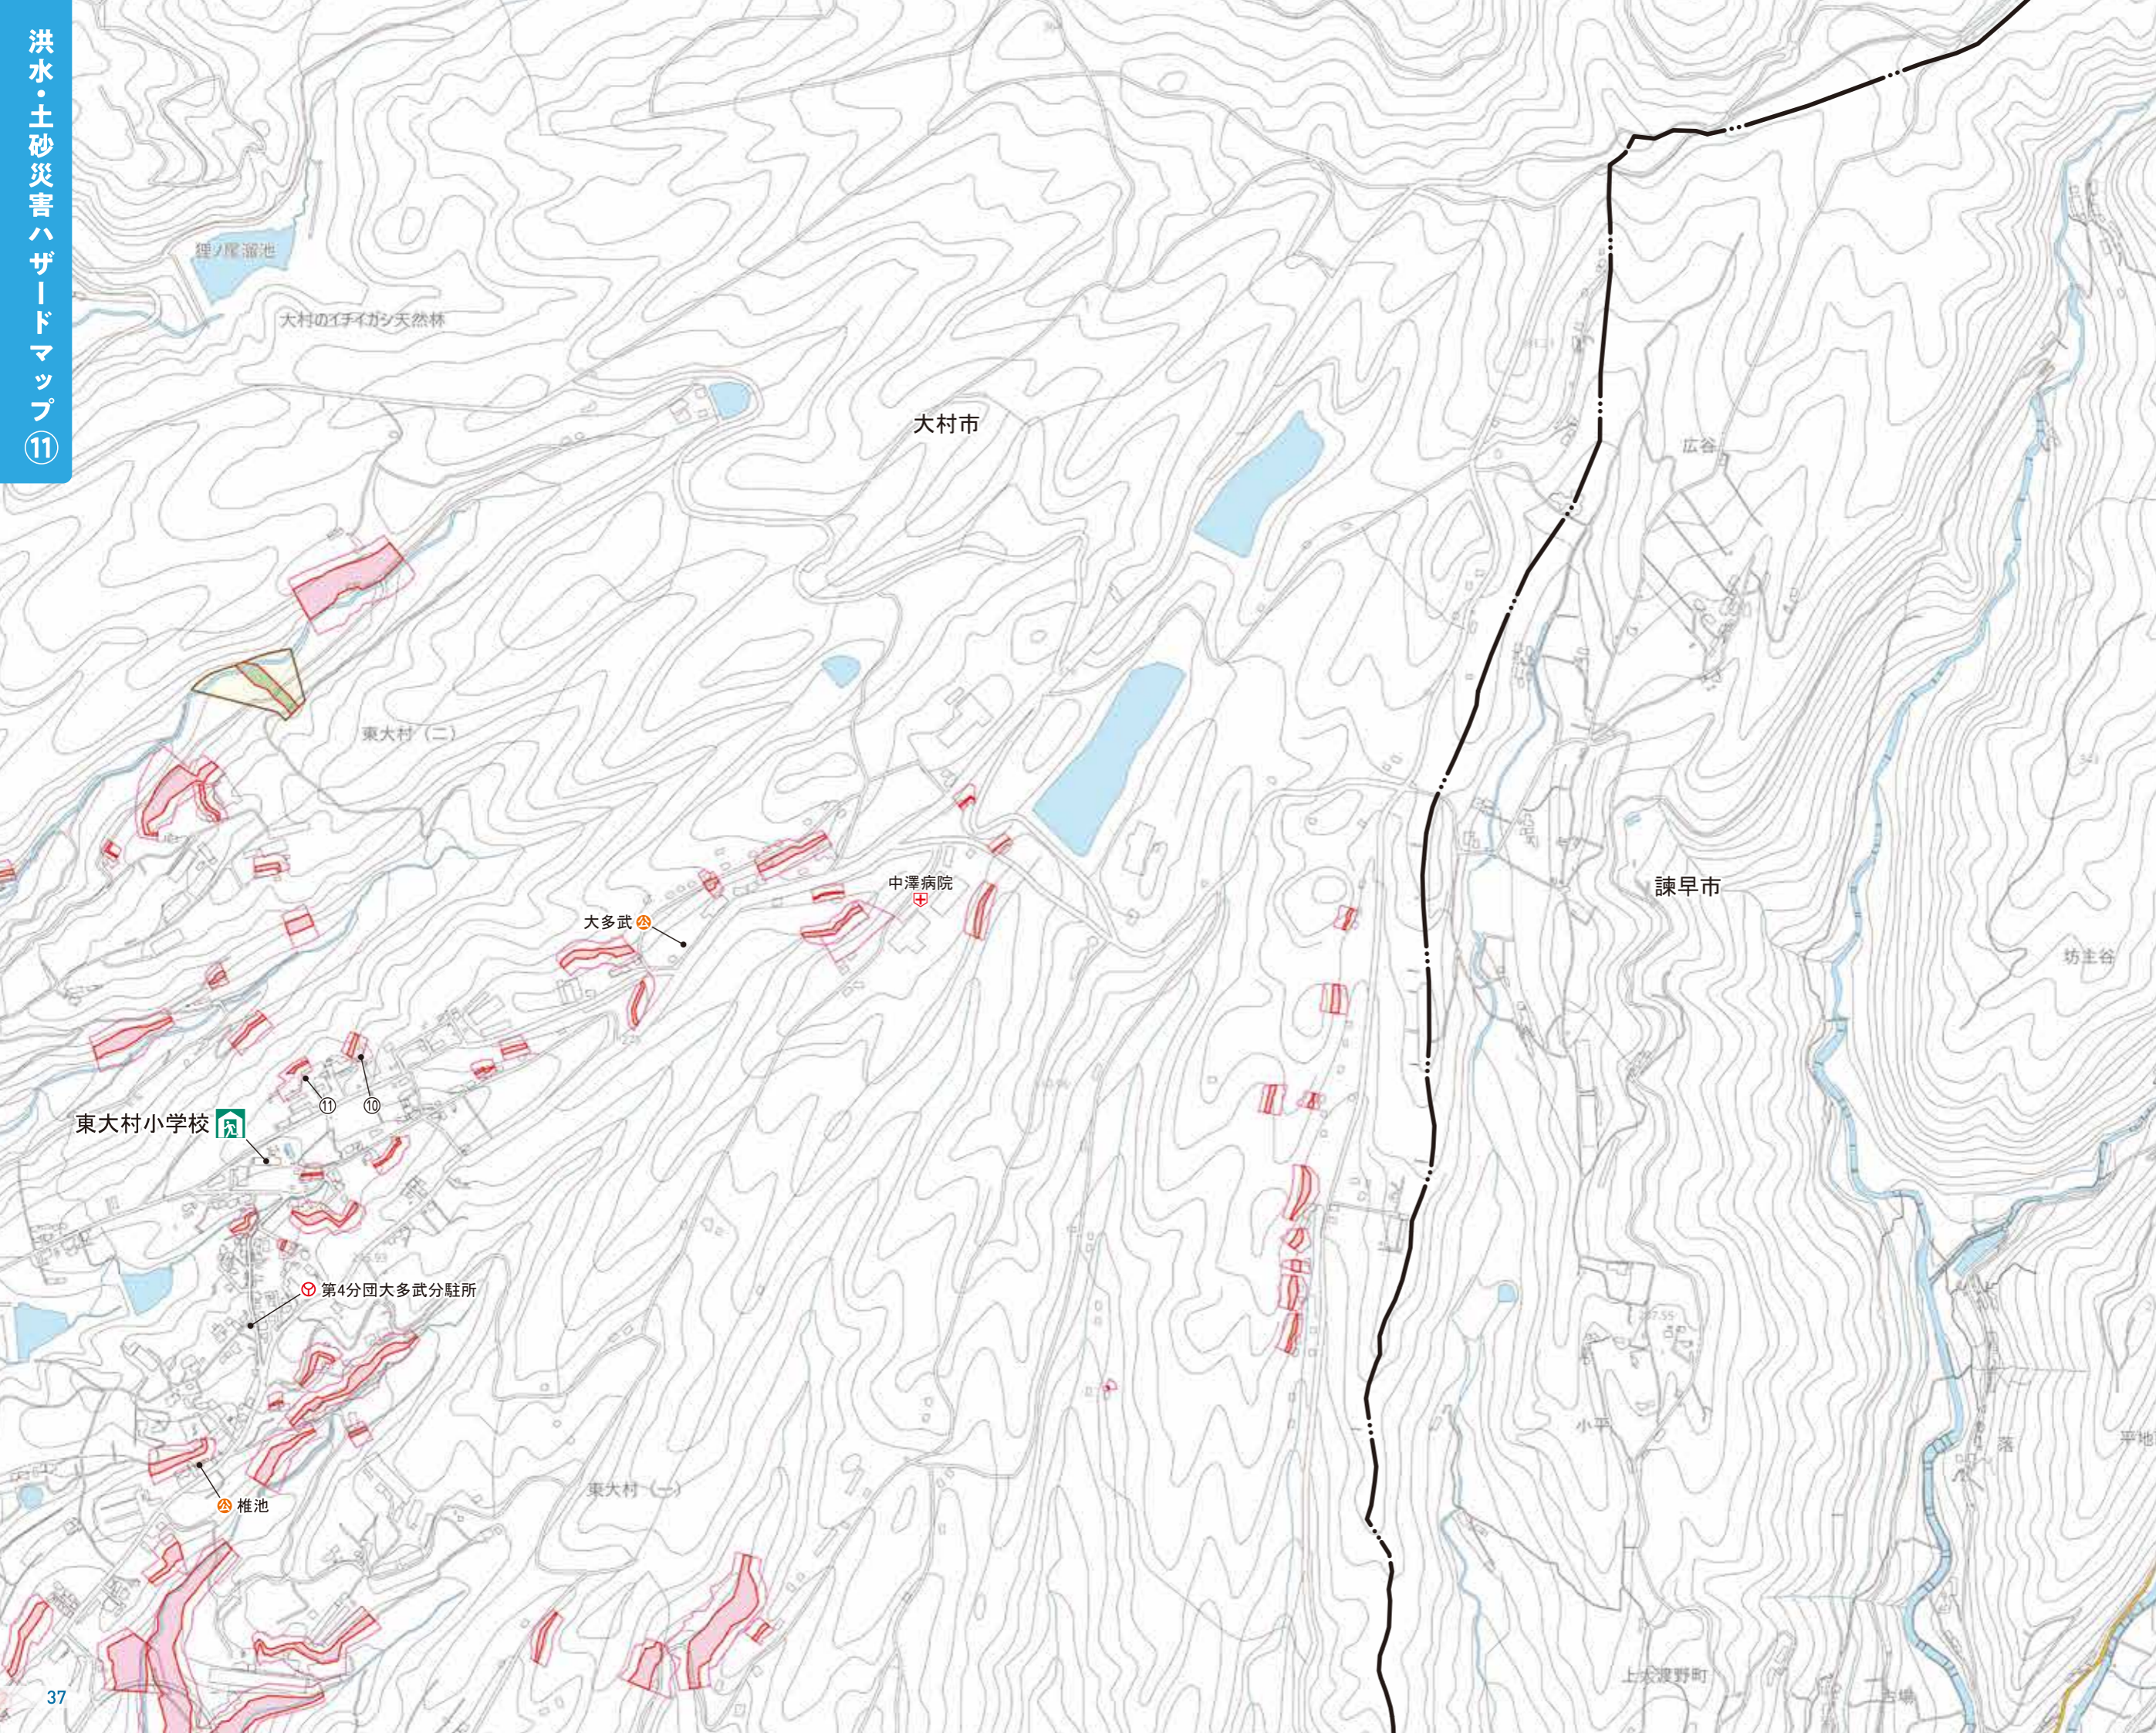

凡例

防災関連情報

- 指定避難所
- 市役所・出張所
- 公民館
- 消防施設
- 警察署 (交番・駐在所)
- 水防倉庫
- 水位観測所
- 危機管理型水位計
- 病院 (入院施設のあるもの)
- 要配慮者利用施設
- アンダーパス
- 市町村境
- 高速道路
- 国道
- 県道
- 新幹線
- JR

- 指定避難所
- 東大村小学校
 - 池田公民館
 - 池田湖畔会館

指定避難所

体育文化センター
市民交流プラザ
こどもセンター
武道館
富松神社
旭が丘小学校
大村小学校
三城小学校
玖島中学校
大村中学校
県立大村高校
県立大村城南高校
県立大村特別支援学校
大村市総合福祉センター (プラットおおむら)
県教育センター
正法寺
本経寺