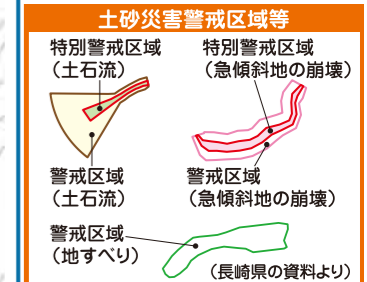

凡例

防災関連情報

- 指定避難所
- 市役所・出張所
- 公民館
- 消防施設
- 警察署 (交番・駐在所)
- 水防倉庫
- 水位観測所
- 危機管理型水位計
- 病院 (入院施設のあるもの)
- 要配慮者利用施設
- アンダーパス
- 市町村境
- 高速道路
- 国道
- 県道
- 新幹線
- JR

- 指定避難所
- 東大村小学校
 - 池田公民館
 - 池田湖畔会館

指定避難所

体育文化センター
市民交流プラザ
こどもセンター
武道館
富松神社
旭が丘小学校
大村小学校
三城小学校
玖島中学校
大村中学校
県立大村高校
県立大村城南高校
県立大村特別支援学校
大村市総合福祉センター (プラットおおむら)
県教育センター
正法寺
本経寺