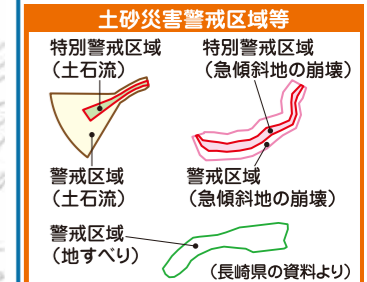

凡例

防災関連情報

- 指定避難所
- 市役所・出張所
- 公民館
- 消防施設
- 警察署 (交番・駐在所)
- 水防倉庫
- 水位観測所
- 危機管理型水位計
- 病院 (入院施設のあるもの)
- 要配慮者利用施設
- アンダーパス
- 市町村境
- 高速道路
- 国道
- 県道
- 新幹線
- JR

- 指定避難所
- 東大村小学校
 - 池田公民館
 - 池田湖畔会館

指定避難所

体育文化センター
市民交流プラザ
こどもセンター
武道館
富松神社
旭が丘小学校
大村小学校
三城小学校
玖島中学校
大村中学校
県立大村高校
県立大村城南高校
県立大村特別支援学校
大村市総合福祉センター (プラットおおむら)
県教育センター
正法寺
本経寺