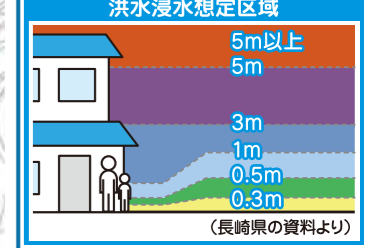

凡例

防災関連情報

- 指定避難所
- 市役所・出張所
- 公民館
- 消防施設
- 警察署 (交番・駐在所)
- 水防倉庫
- 水位観測所
- 危機管理型水位計
- 病院 (入院施設のあるもの)
- 要配慮者利用施設
- アンダーパス
- 市町村境
- 高速道路
- 国道
- 県道
- 新幹線
- JR

- 指定避難所
- 東大村小学校
 - 池田公民館
 - 池田湖畔会館

指定避難所

体育文化センター
市民交流プラザ
こどもセンター
武道館
富松神社
旭が丘小学校
大村小学校
三城小学校
玖島中学校
大村中学校
県立大村高校
県立大村城南高校
県立大村特別支援学校
大村市総合福祉センター (プラットおおむら)
県教育センター
正法寺
本経寺