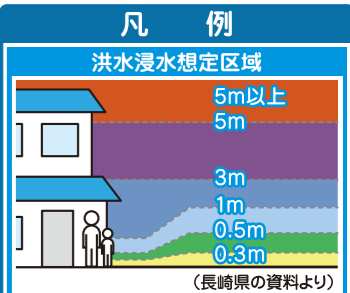

凡例

防災関連情報

- 指定避難所
- 市役所・出張所
- 公民館
- 消防施設
- 警察署 (交番・駐在所)
- 水防倉庫
- 水位観測所
- 危機管理型水位計
- 病院 (入院施設のあるもの)
- 要配慮者利用施設
- アンダーパス
- 市町村境
- 高速道路
- 国道
- 県道
- 新幹線
- JR

- 指定避難所
- 東大村小学校
 - 池田公民館
 - 池田湖畔会館

指定避難所

体育文化センター
市民交流プラザ
こどもセンター
武道館
富松神社
旭が丘小学校
大村小学校
三城小学校
玖島中学校
大村中学校
県立大村高校
県立大村城南高校
県立大村特別支援学校
大村市総合福祉センター (プラットおおむら)
県教育センター
正法寺
本経寺