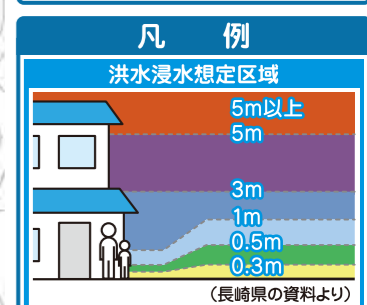

凡例

防災関連情報

- 指定避難所
- 市役所・出張所
- 公民館
- 消防施設
- 警察署 (交番・駐在所)
- 水防倉庫
- 水位観測所
- 危機管理型水位計
- 病院 (入院施設のあるもの)
- 要配慮者利用施設
- アンダーパス
- 市町村境
- 高速道路
- 国道
- 県道
- 新幹線
- JR

- 指定避難所
- 東大村小学校
 - 池田公民館
 - 池田湖畔会館

指定避難所

体育文化センター
市民交流プラザ
こどもセンター
武道館
富松神社
旭が丘小学校
大村小学校
三城小学校
玖島中学校
大村中学校
県立大村高校
県立大村城南高校
県立大村特別支援学校
大村市総合福祉センター (プラットおおむら)
県教育センター
正法寺
本経寺