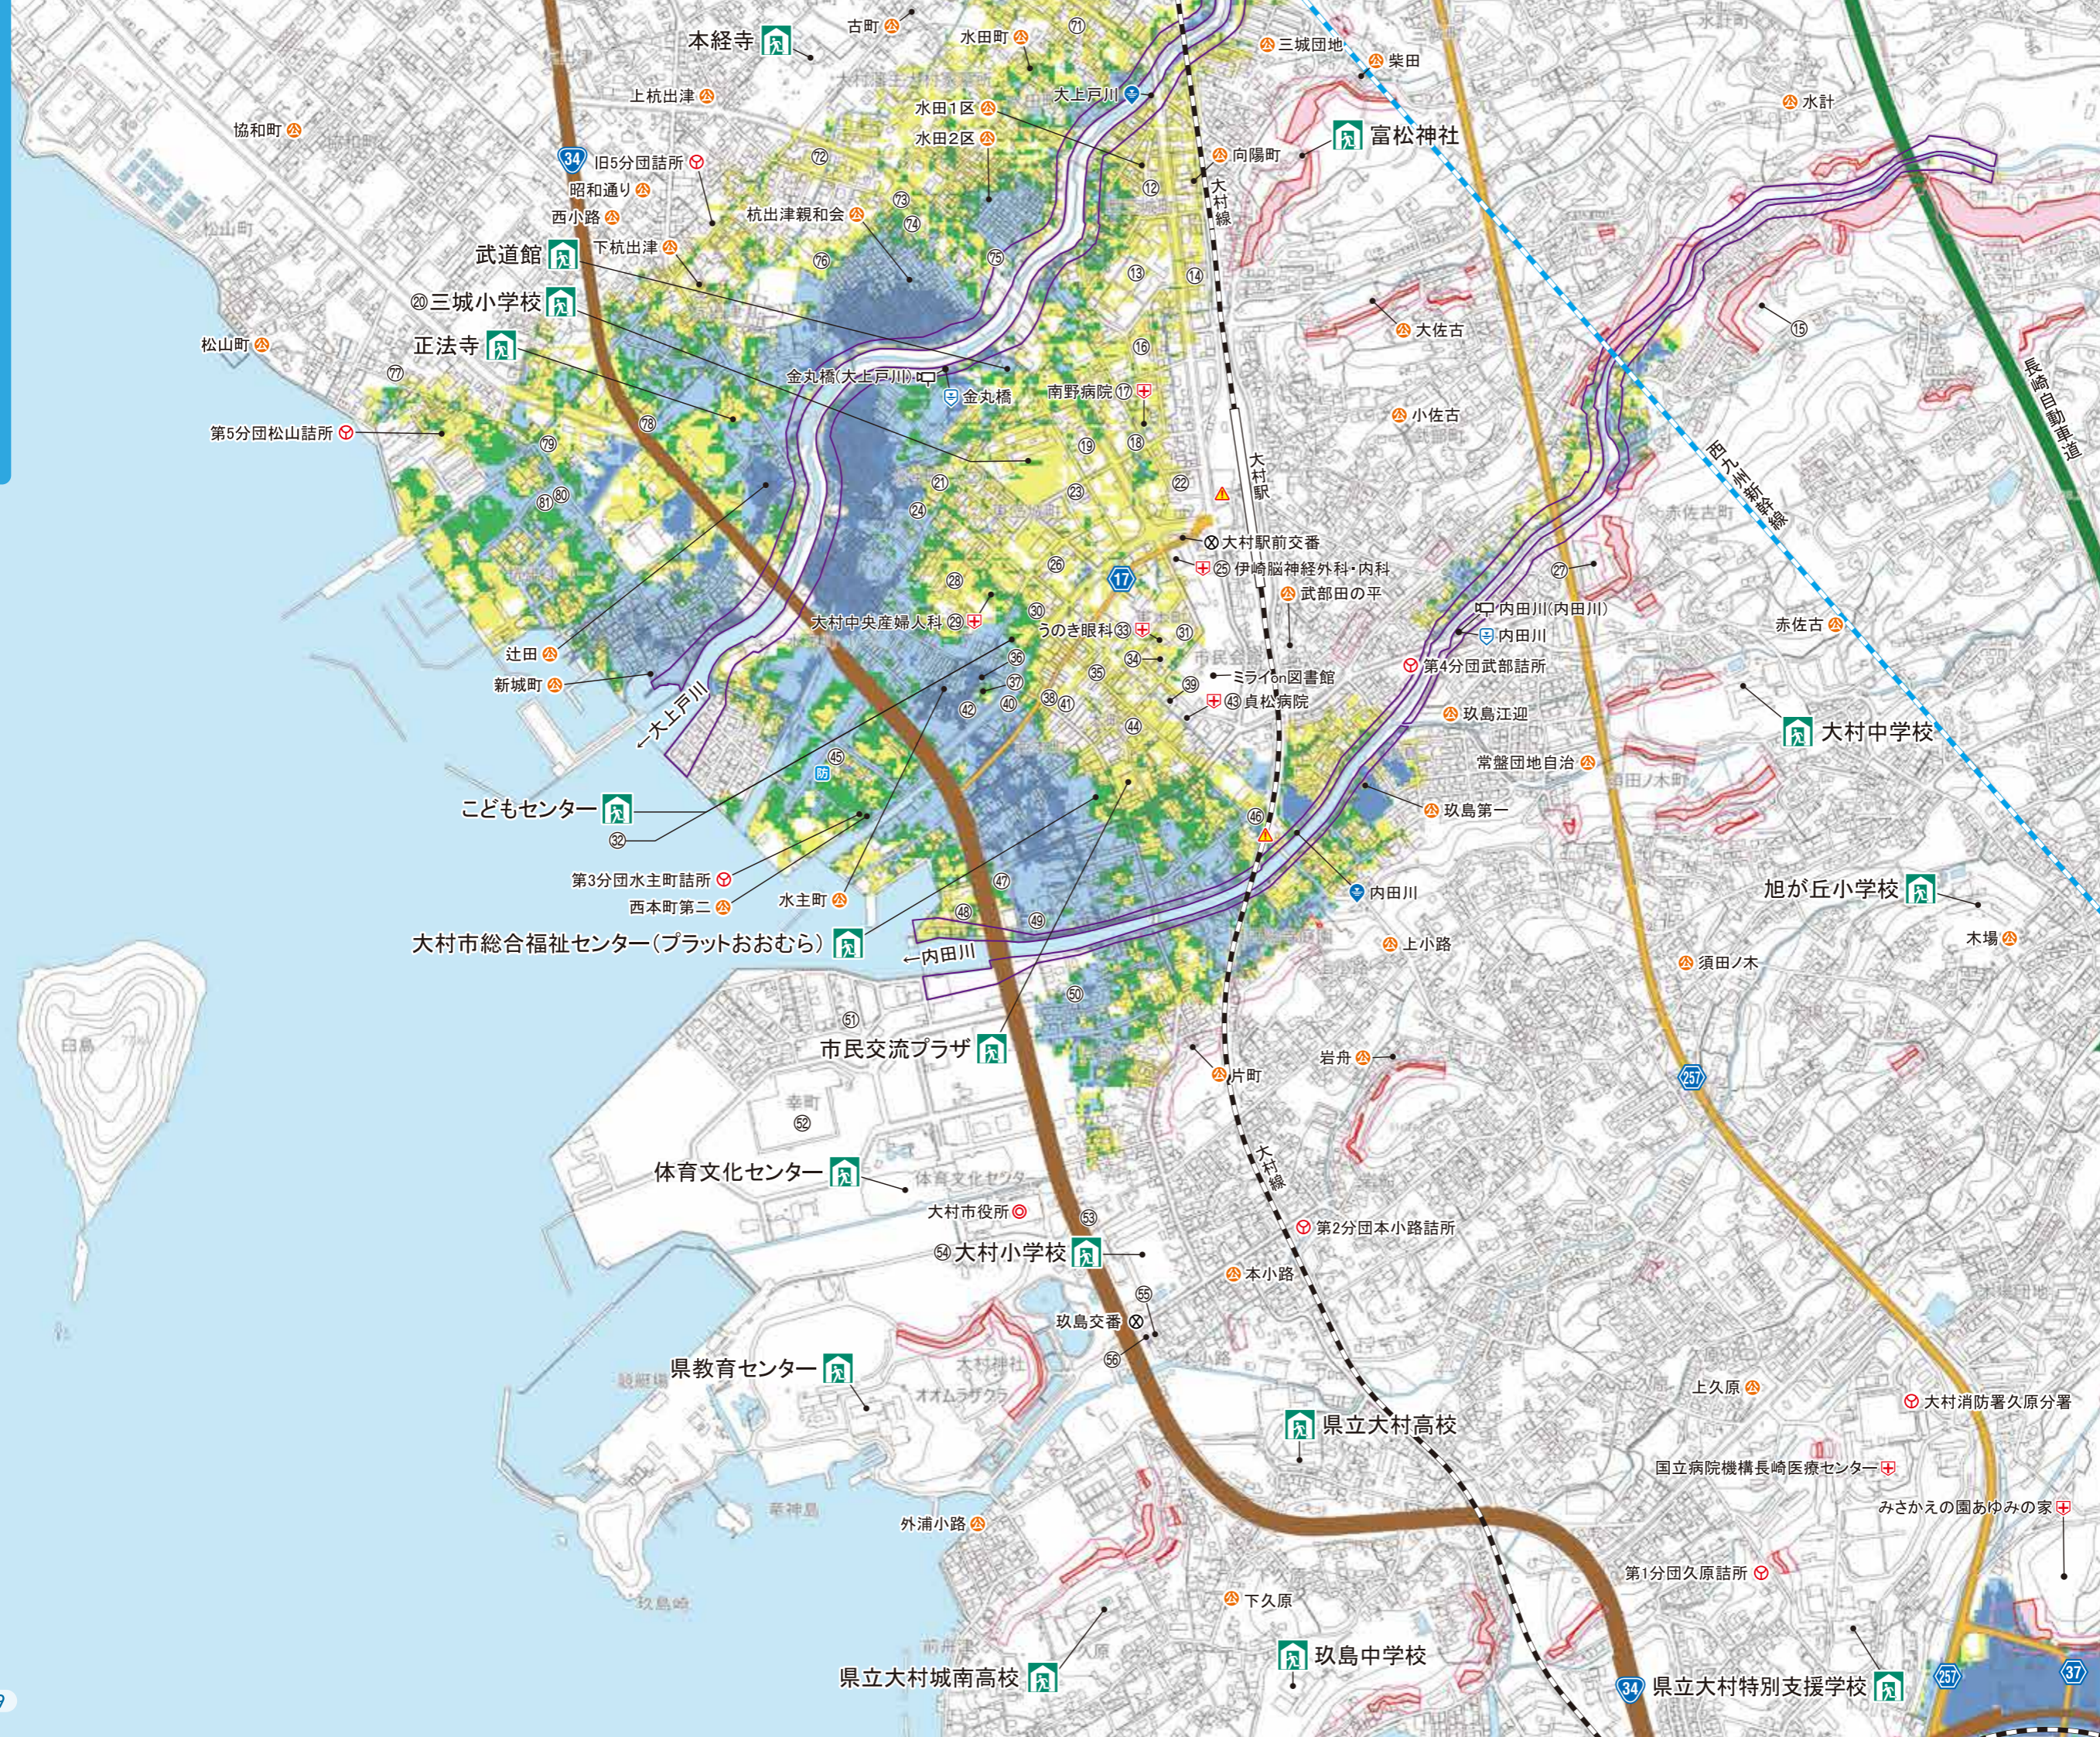

凡例

防災関連情報

- 指定避難所
- 市役所・出張所
- 公民館
- 消防施設
- 警察署 (交番・駐在所)
- 水防倉庫
- 水位観測所
- 危機管理型水位計
- 病院 (入院施設のあるもの)
- 要配慮者利用施設
- アンダーパス
- 市町村境
- 高速道路
- 国道
- 県道
- 新幹線
- JR

- 指定避難所
- 東大村小学校
 - 池田公民館
 - 池田湖畔会館

指定避難所

体育文化センター
市民交流プラザ
こどもセンター
武道館
富松神社
旭が丘小学校
大村小学校
三城小学校
玖島中学校
大村中学校
県立大村高校
県立大村城南高校
県立大村特別支援学校
大村市総合福祉センター (プラットおおむら)
県教育センター
正法寺
本経寺