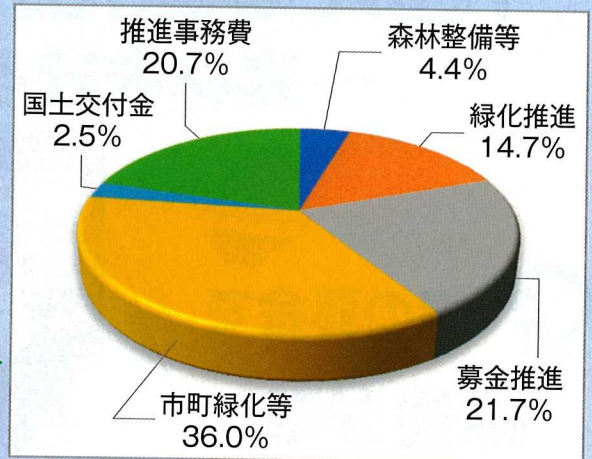

緑の募金総額

令和4年度

28,592,828円

緑の募金内訳

令和4年7月1日～令和5年6月30日

注) 会計年度は7月～6月

緑の募金用途

「緑の募金」へのご協力ありがとうございました

「緑の募金」を活用した取組の活動概要

県民参加の森林づくり事業

地域の自治会やボランティア団体等が行う、記念植樹等の植樹活動を支援しています。