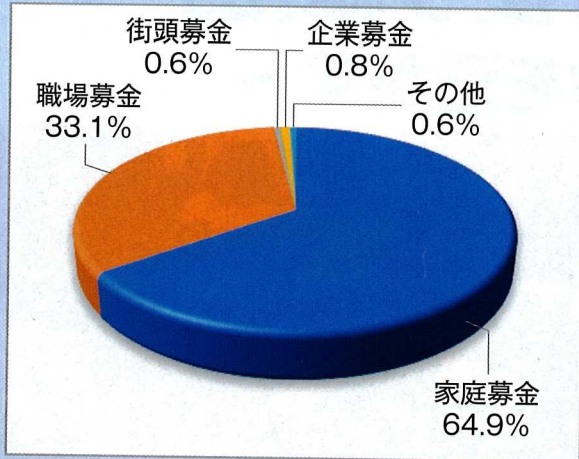

緑の募金総額

令和4年度

28,592,828円

緑の募金内訳

令和4年7月1日～令和5年6月30日

注) 会計年度は7月～6月

緑の募金用途

「緑の募金」へのご協力ありがとうございました

「緑の募金」を活用した取組の活動概要

県民参加の森林づくり事業

地域の自治会やボランティア団体等が行う、記念植樹等の植樹活動を支援しています。