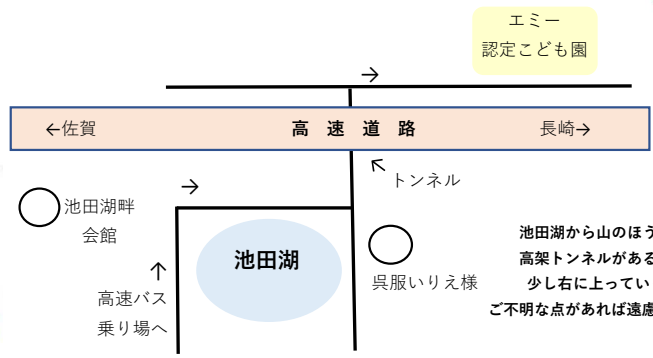

発行：エミー認定こども園
千代村市池田2丁目
TEL (0957) 46-7550
担当 宮崎

- ・園庭開放は、毎週月～金10時から11時です。
- ・子育て相談、家庭訪問は毎週月～金10時から15時です。
- ・ご希望により情報提供も致しております。
  子育てでお困りごとなどがございましたらお気軽にお電話ください。

親子のつどいの広場

★人数や天候、園の行事予定などにより、変更になることがあります。

令和6年度の支援ルームがはじまりました。みなさんが笑顔で楽しい時間を過ごしていただけるような支援を提供させていただきます。
今年度もどうぞよろしくお願いいたします。

エミーであそぼう
2 (火) 10 (水) 17 (水)
10:00~11:00
お気に入りのおもちゃで
ママ、お友達と遊ぼう

作ってあそぼう
4 (木) .18 (木)
10:00~11:00
ママと一緒に遊べる
おもちゃを作ろう

園周辺の散策をしよう
16 (火) 25 (木)
10:00~11:00
自然がいっぱいの園周辺のお散歩しませんか。

感触遊びをたのしもう
11 (木) 24 (水)
10:00~11:00
年齢に応じた
感触あそびです

ベビーマッサージ
9.23 (火)
10:00~11:00
有資格者からマッサージの
仕方を学びましょう

季節の製作
3 (水) 30 (火)
10:00~11:00
親子で一緒に製作です

月	火	水	木	金	土
1 園庭開放	2 エミーであそぼう	3 季節の製作	4 作ってあそぼう	5 園庭開放	6 🌸🌸
8 園庭開放	9 ベビーマッサージ	10 エミーであそぼう	11 感触遊びをたのしもう	12 園庭開放	13 🧶🧶
15 園庭開放	16 園周辺の散策をしよう	17 エミーであそぼう	18 作ってあそぼう	19 園庭開放	20 🌸🌸
22 園庭開放	23 ベビーマッサージ	24 感触遊びをたのしもう	25 園周辺の散策をしよう	26 園庭開放	27 🧶🧶
29 昭和の日	30 季節の製作	🌸🌸	🌸🌸	🌸🌸	🌸🌸

予約を希望される方は、前日17時までにお電話をお願いします。

MAP

池田湖から山のほうに上っていきます。高架トンネルがあるのでそこをくぐり、少し右に上っていくと園があります。ご不明な点があれば遠慮なくお知らせください。