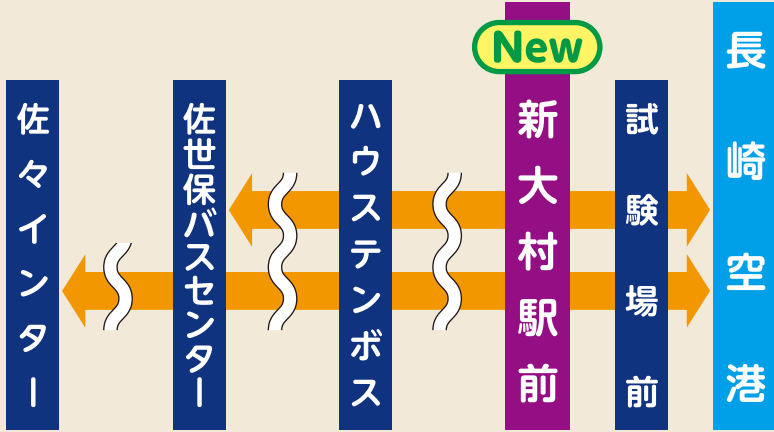

※予約制ではございません。満席の場合はご乗車いただけない場合がございます。

停発車の時刻は
下記QRコードより
ご確認ください。

[お問い合わせ] 西肥バス 佐世保バスセンター : TEL.0956-23-2121 (受付時間6時～21時)

長崎空港～新大村駅ルートマップ

長崎空港

長崎空港

長崎空港線が新大村駅前を經由します!

新大村駅