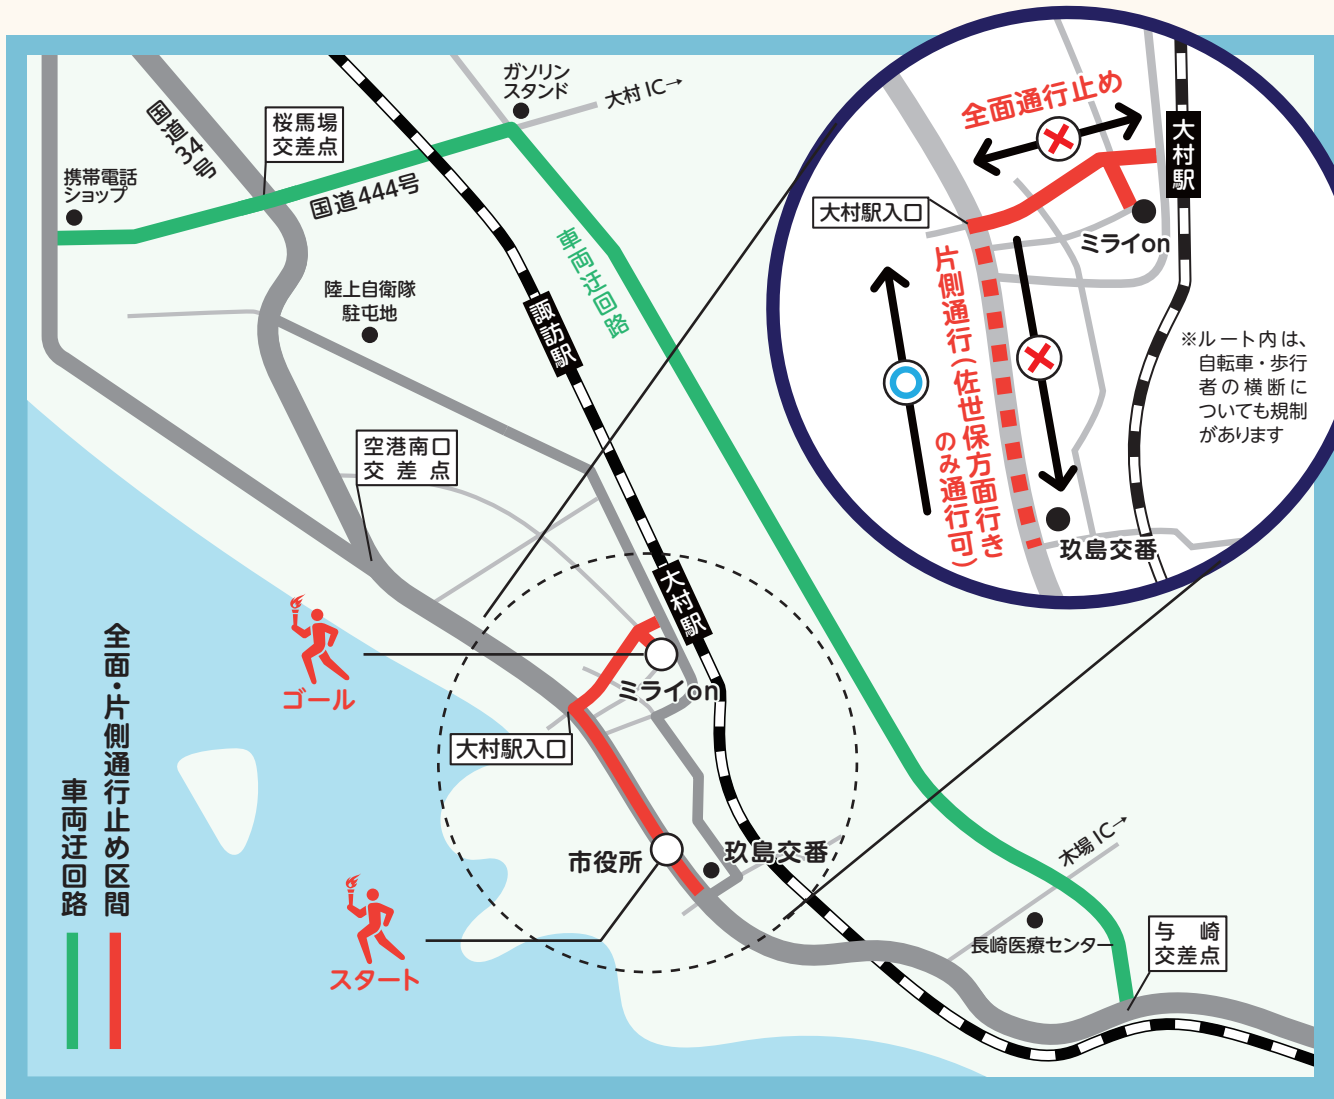

TOKYO2020
オリンピック

聖火リレーの大村市開催に伴う 交通規制のお知らせ

規制日時 ▶ **5月8日(金) 16:00~17:15 (予定)**

交通規制中は、車両迂回路の利用をお願いします

規制箇所 国道34号(大村駅入口交差点~玖島交番)下り車線・こどもセンター前市道
 迂回路 桜馬場交差点→県道外環状線(久原池田線)
 ※現地の警察官・係員の指示に従ってください。

当日は、走行ルートおよび周辺道路が大変混雑する恐れがありますので、車でのお出掛けについては、ご配慮いただきますようお願いいたします。
 ご不便をおかけしますが、安全かつ円滑な聖火リレー実施のため、ご理解とご協力をお願いいたします。

●スポーツ振興課(内線187)

大村市の人口(2月末現在) ※()内は先月比(住基法に基づく)

男 46,423人(-75) 女 50,539人(-10) 人口 96,962人(-85) 世帯数 43,606世帯(-47)