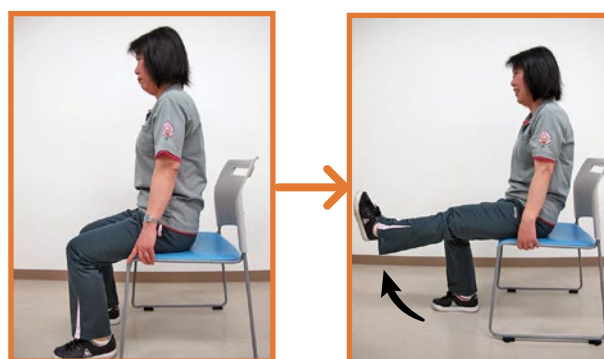

【うで上げ】

基本姿勢

両手を8秒かけて前に上げて
8秒かけて下ろす (10回)

【ひざ上げ】

基本姿勢

ひざを8秒かけて伸ばして
8秒かけて戻す (10回)

【ばんざい】

基本姿勢