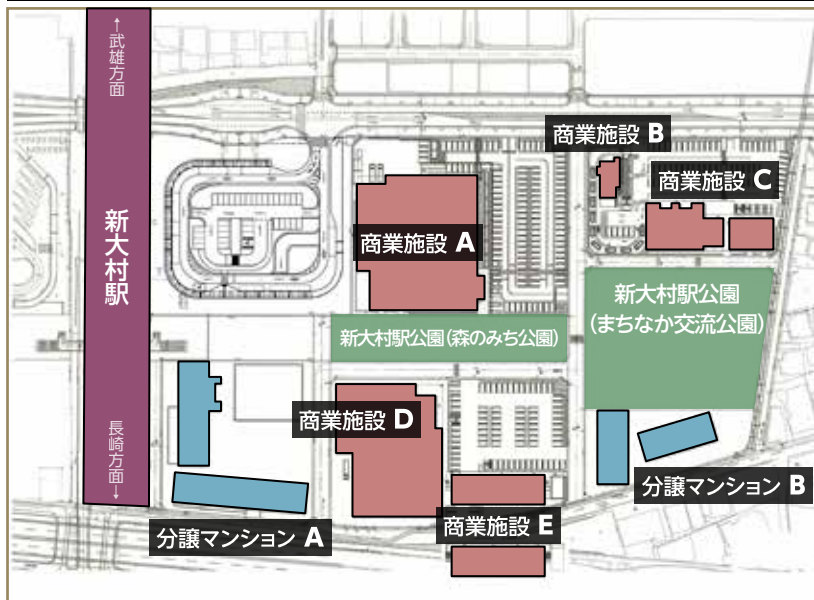

SAKURA MIRAI

SHIN-ŌMURA

提供／大和ハウス工業(株)・(株)日本エスコン・(株)イズミ

3月7日(木)、新大村駅さくら口(東口)側に「サクラミライ新大村」がオープンします。

「くつろぎと賑わいのある」がコンセプトの新大村駅公園(森のみち公園)も同時に供用開始です。

●新幹線まちづくり課(内線602)

大村に新たな 都市拠点が誕生

完成配置図(予定)

＼イベント開催ます／

3/16(土)

新大村駅
サクラミライマルシェ

●新大村駅さくら口(東口)広場
●10時～15時

マルシェのほか、ミニパトや白バイと記念撮影ができる「のりものひろば」や、ダンスなどのステージイベントも開催!

●観光コンベンション協会 ☎52・3605

rand Open

完成予想図

新大村駅公園(森のみち公園)完成予想図

3月7日供用開始

新大村駅公園(まちなか交流公園)完成予想図

令和7年春全面開業

3月下旬以降 Open

分譲マンション A・B

レ・ジェイド新大村
[今年秋]

商業施設 C

ブライト
デンタルクリニック
[4月]

商業施設 C

上田皮ふ科
PAAK
[5月]

商業施設 C

新大村薬局
3号店
[5月]

商業施設 E

ホワイト急便
[3月下旬]

商業施設 E