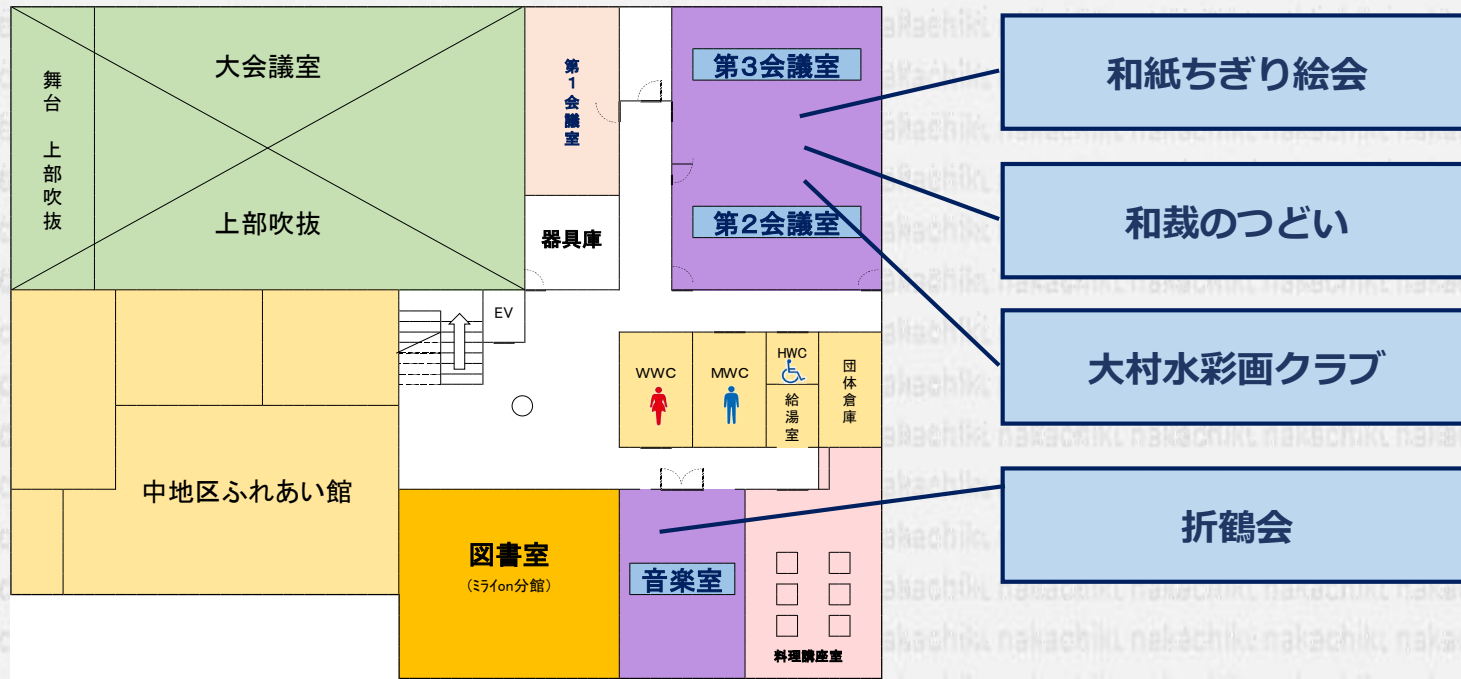

# 第55回 なかちく公民館まつり 展示発表会場配置図

2階

1階

## 第55回 なかちく 公民館まつり

中地区公民館定例利用グループ発表会

2024年3月2日 [土] ~ 3月3日 [日]

展示発表 3月2日10:00~15:00 3月3日9:30~16:00  
 舞台発表 3月3日9:20~16:30 お茶会 3月3日10:00~15:00

**大村市中地区公民館**

〒856-0817  
 大村市古賀島町 133-31  
 TEL : 0957-53-1376  
 FAX : 0957-47-8550  
 nakachiku@city.omura.nagasaki.jp