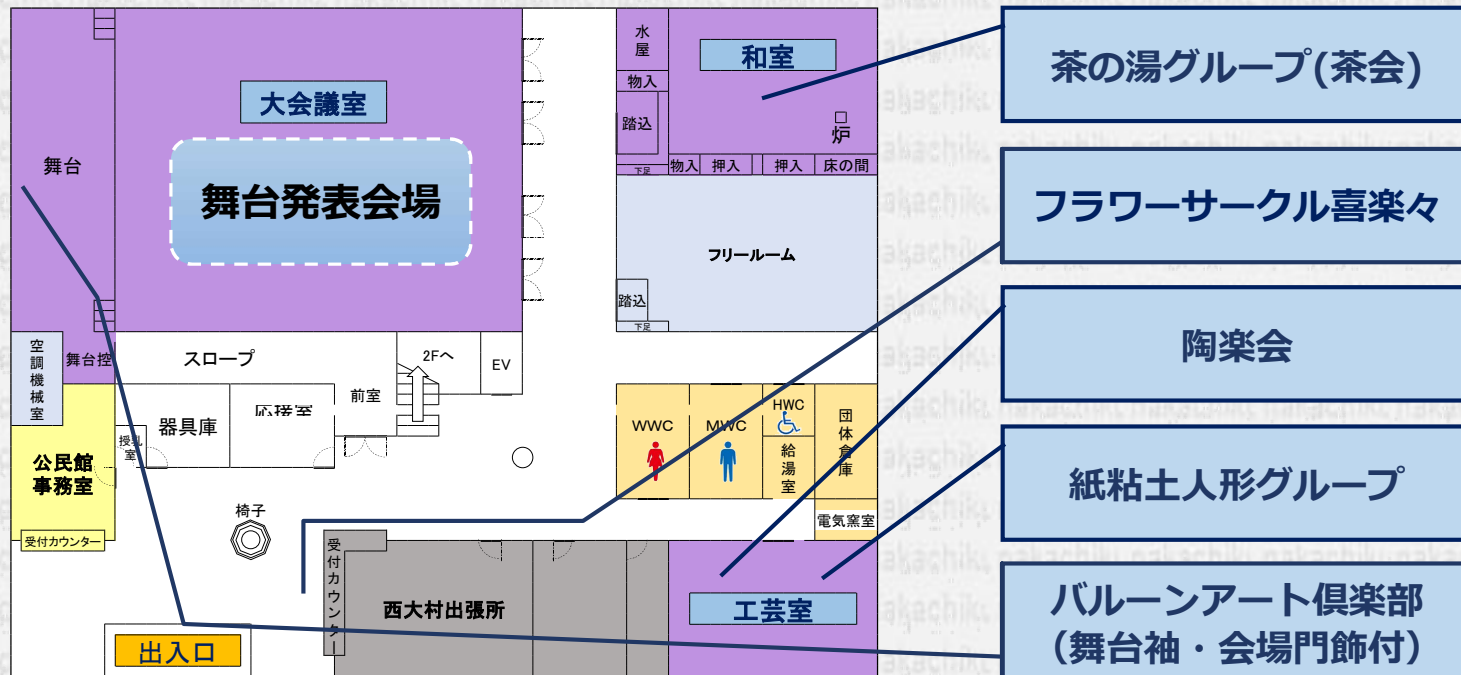

# 第55回 なかちく公民館まつり 展示発表会場配置図

2階

1階

# N 55th NAKACHIKU Community Center Festival

## 第55回 なかちく 公民館まつり

中地区公民館定例利用グループ発表会

2024年3月2日 [土] ~ 3月3日 [日]

展示発表 3月2日10:00~15:00 3月3日9:30~16:00  
 舞台発表 3月3日9:20~16:30 お茶会 3月3日10:00~15:00

**大村市中地区公民館**

〒856-0817  
 大村市古賀島町 133-31  
 TEL : 0957-53-1376  
 FAX : 0957-47-8550  
 nakachiku@city.omura.nagasaki.jp