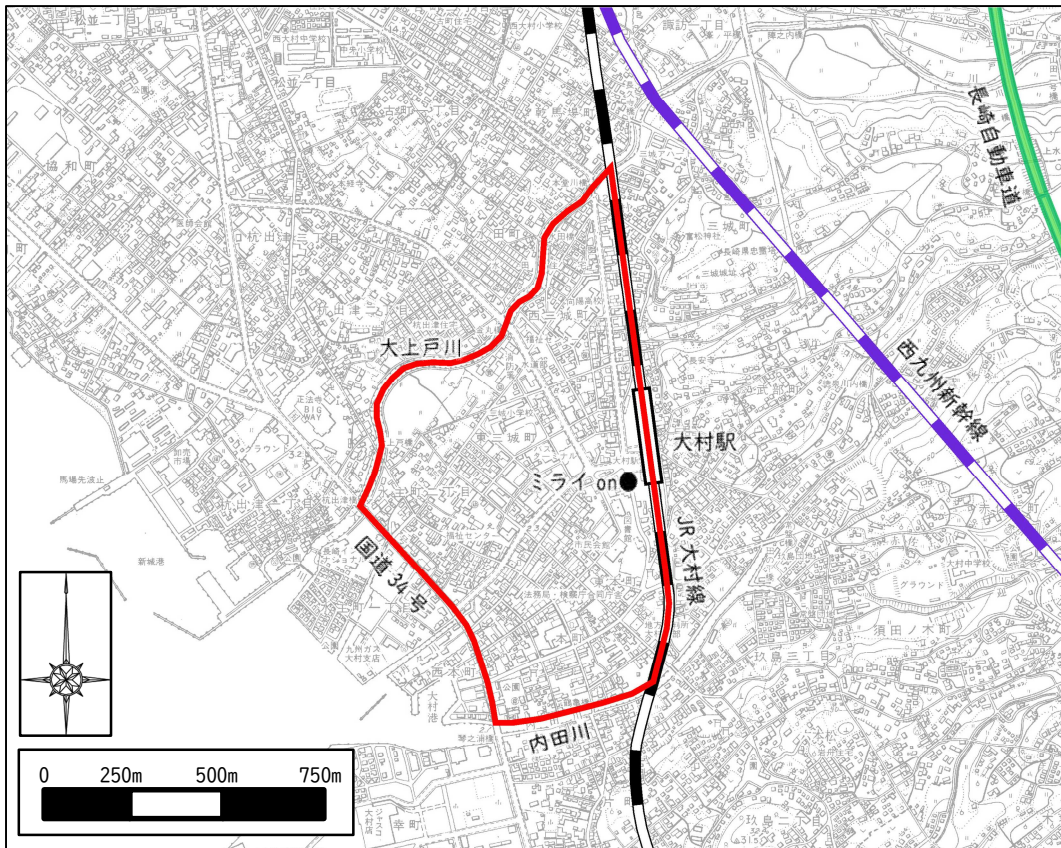

■都市拠点景観（大村駅周辺地区）の区域図

（大村中心地区都市再生整備計画の区域）

■都市拠点景観（新大村駅周辺地区）の区域図

（大村市立地適正化計画・都市拠点の区域）