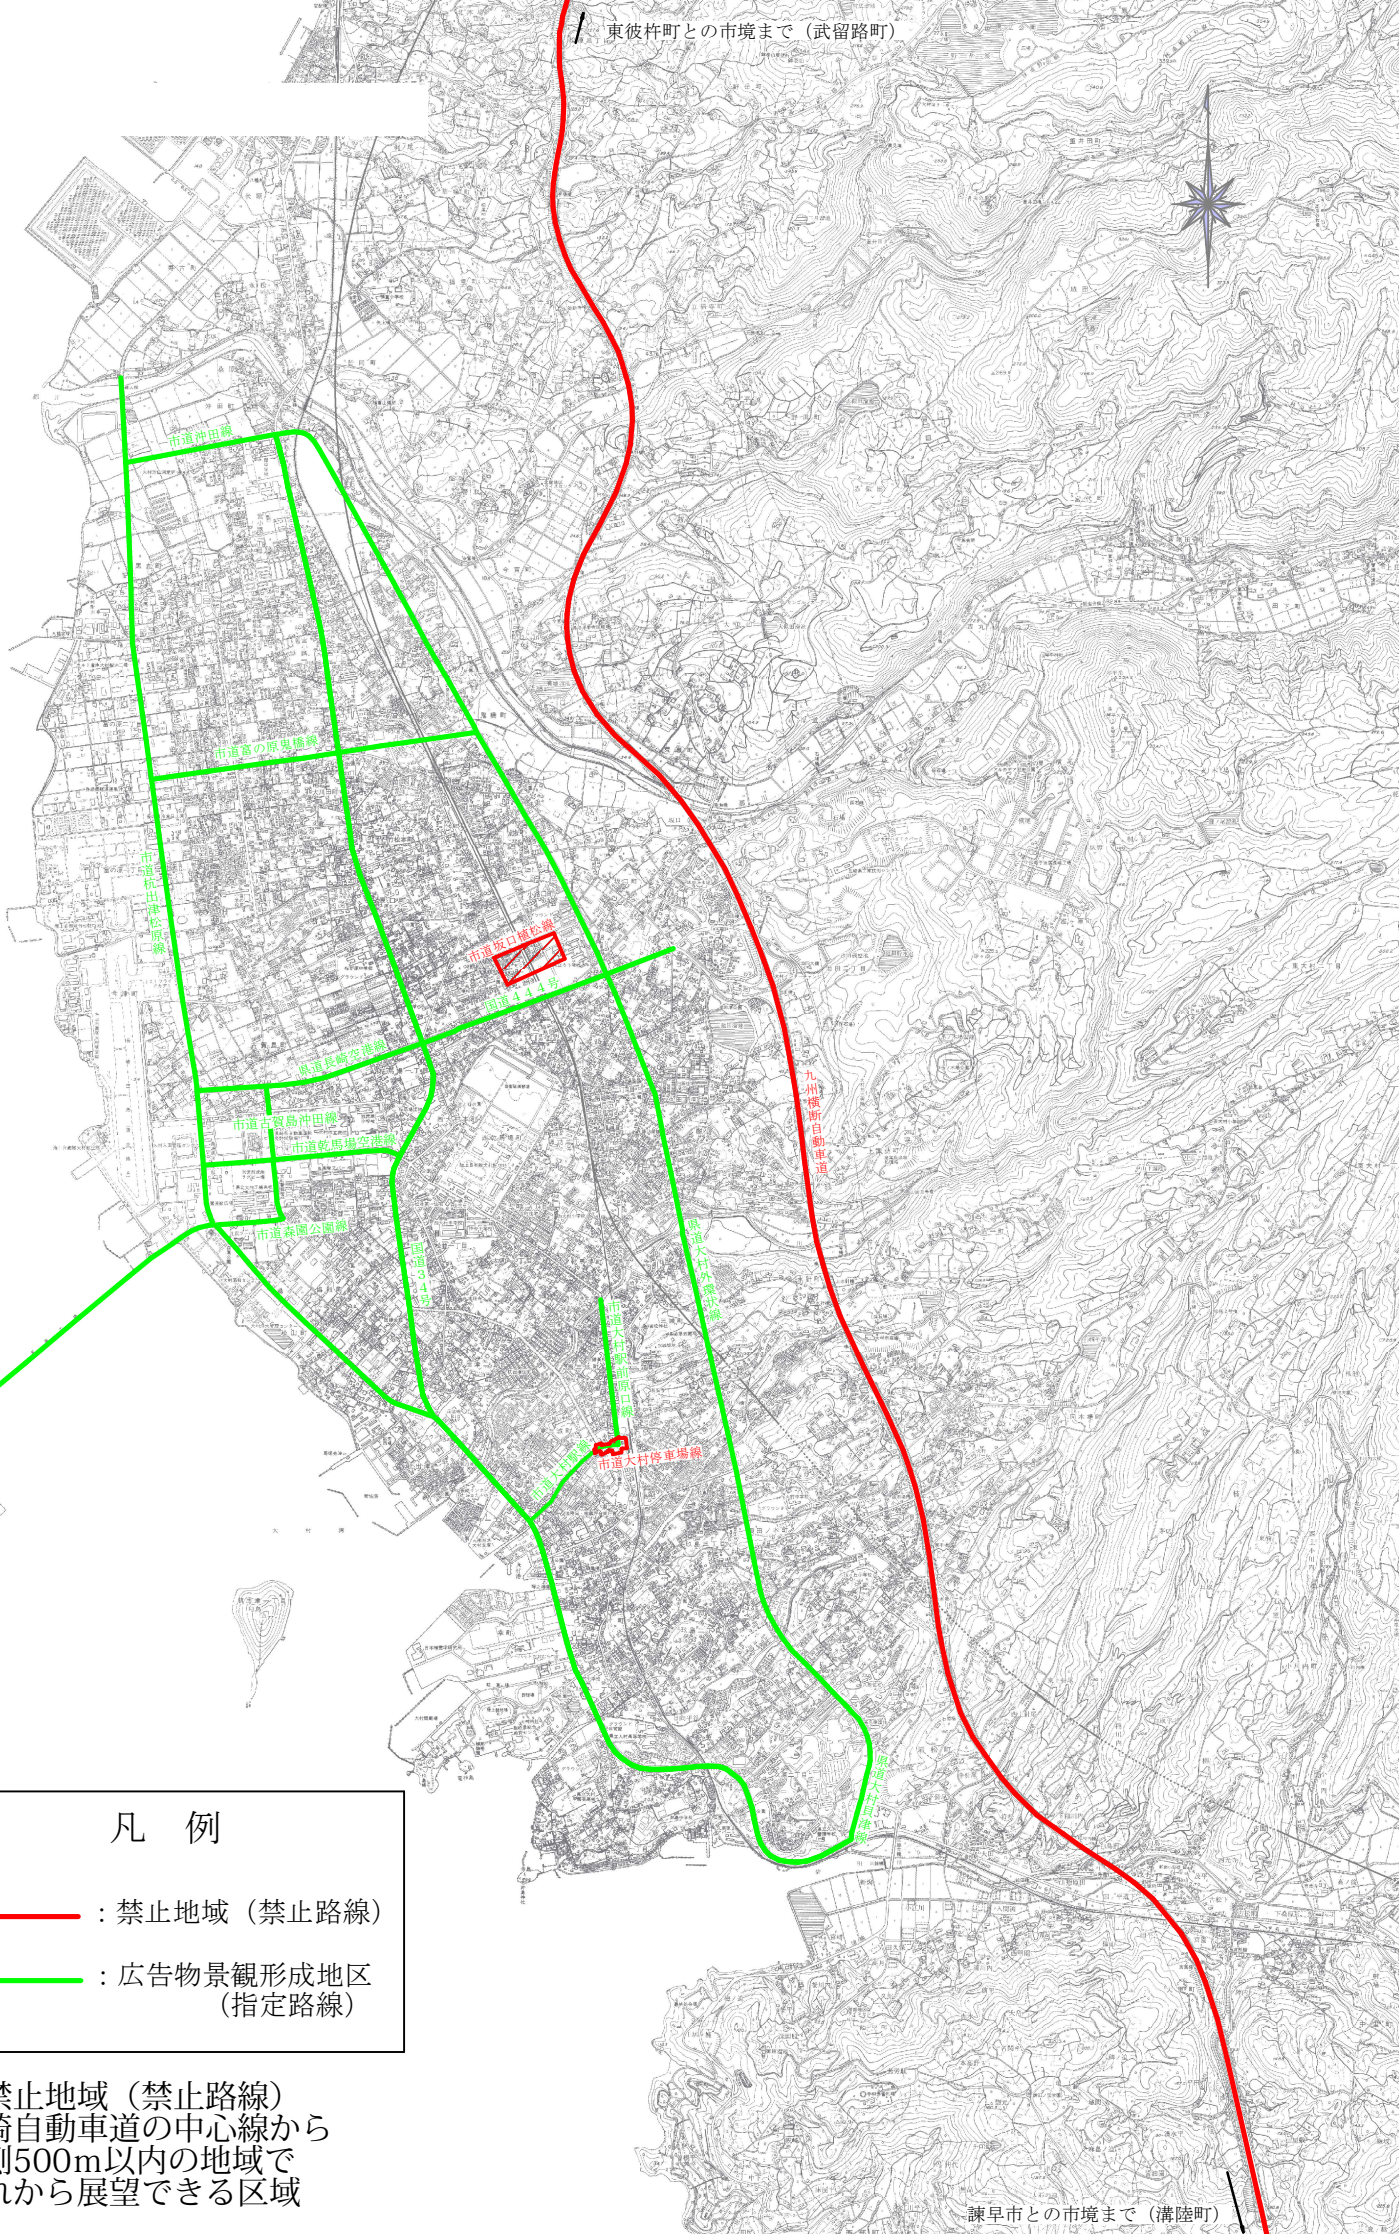

東彼杵町との市境まで（武留路町）

凡 例

- : 禁止地域（禁止路線）
- : 広告物景観形成地区（指定路線）

※禁止地域（禁止路線）
 長崎自動車道の中心線から
 両側500m以内の地域で
 これから展望できる区域

諫早市との市境まで（溝陸町）