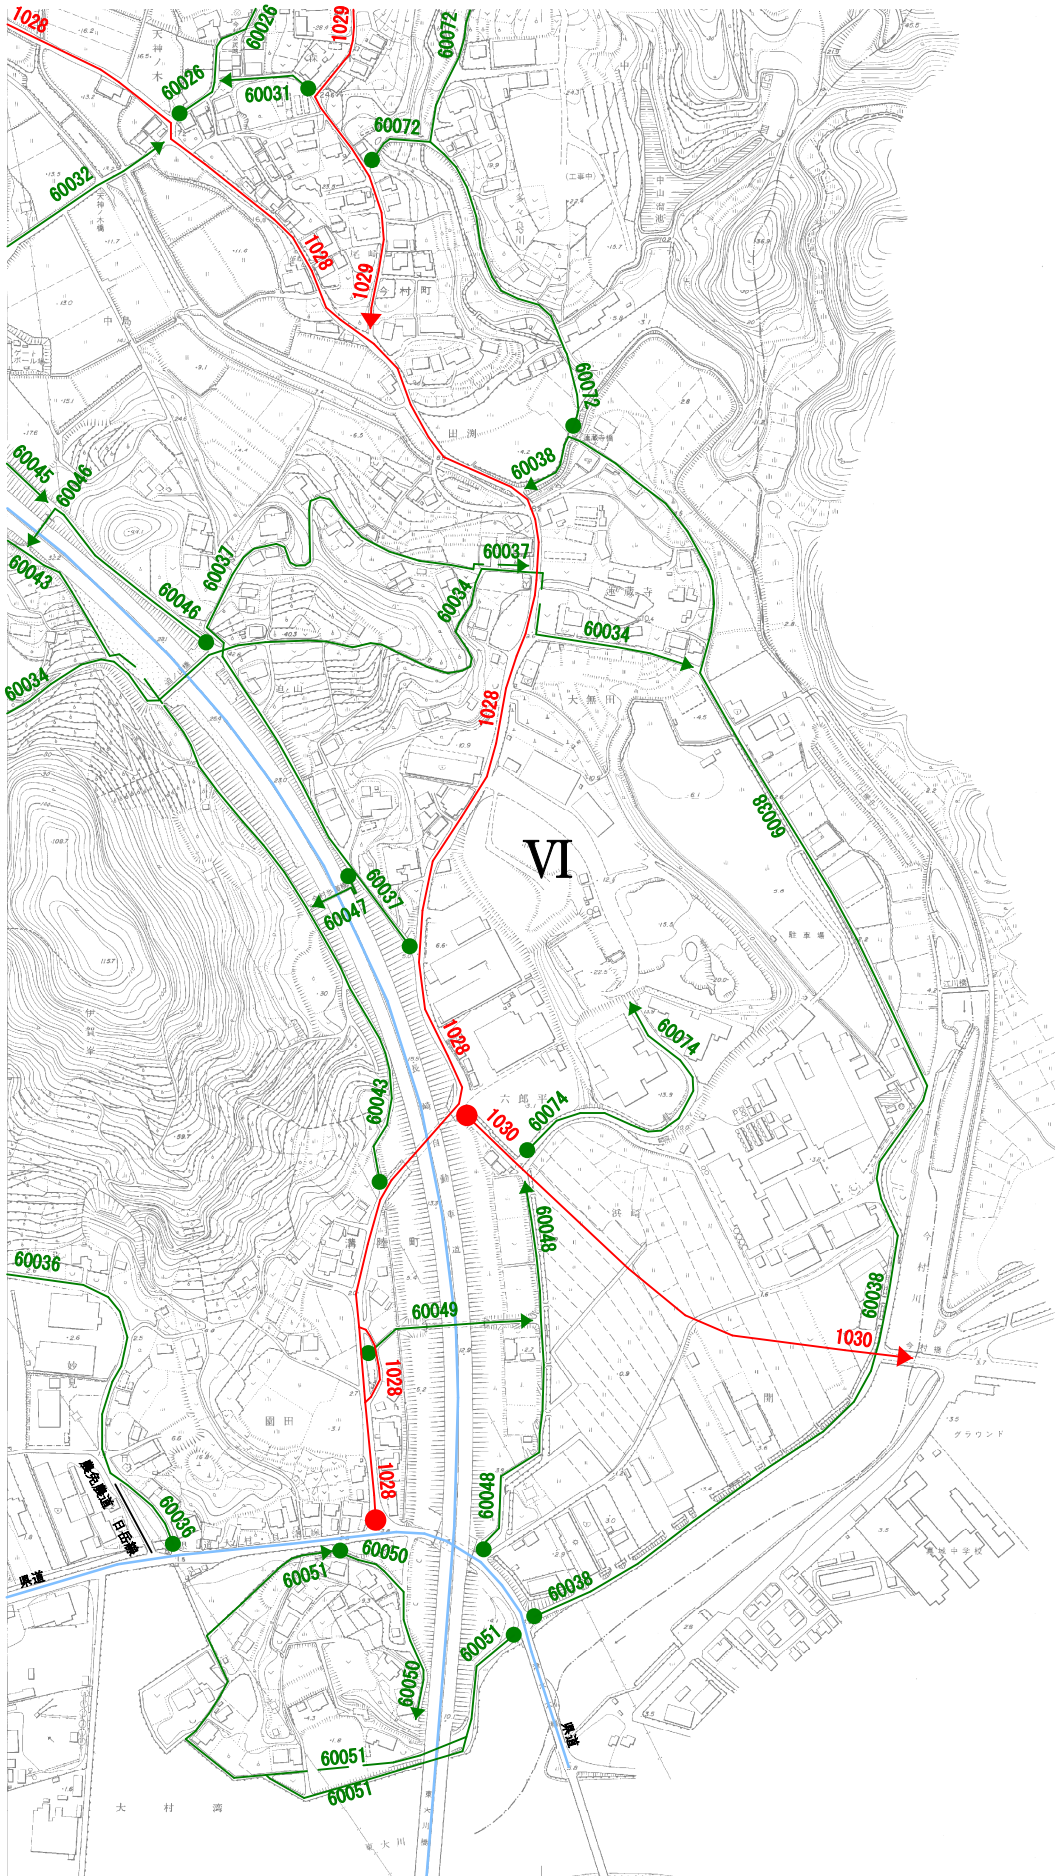

←23

鎌
早
市

1級路線	
2級路線	
その他路線	
農道	
ブロック境	